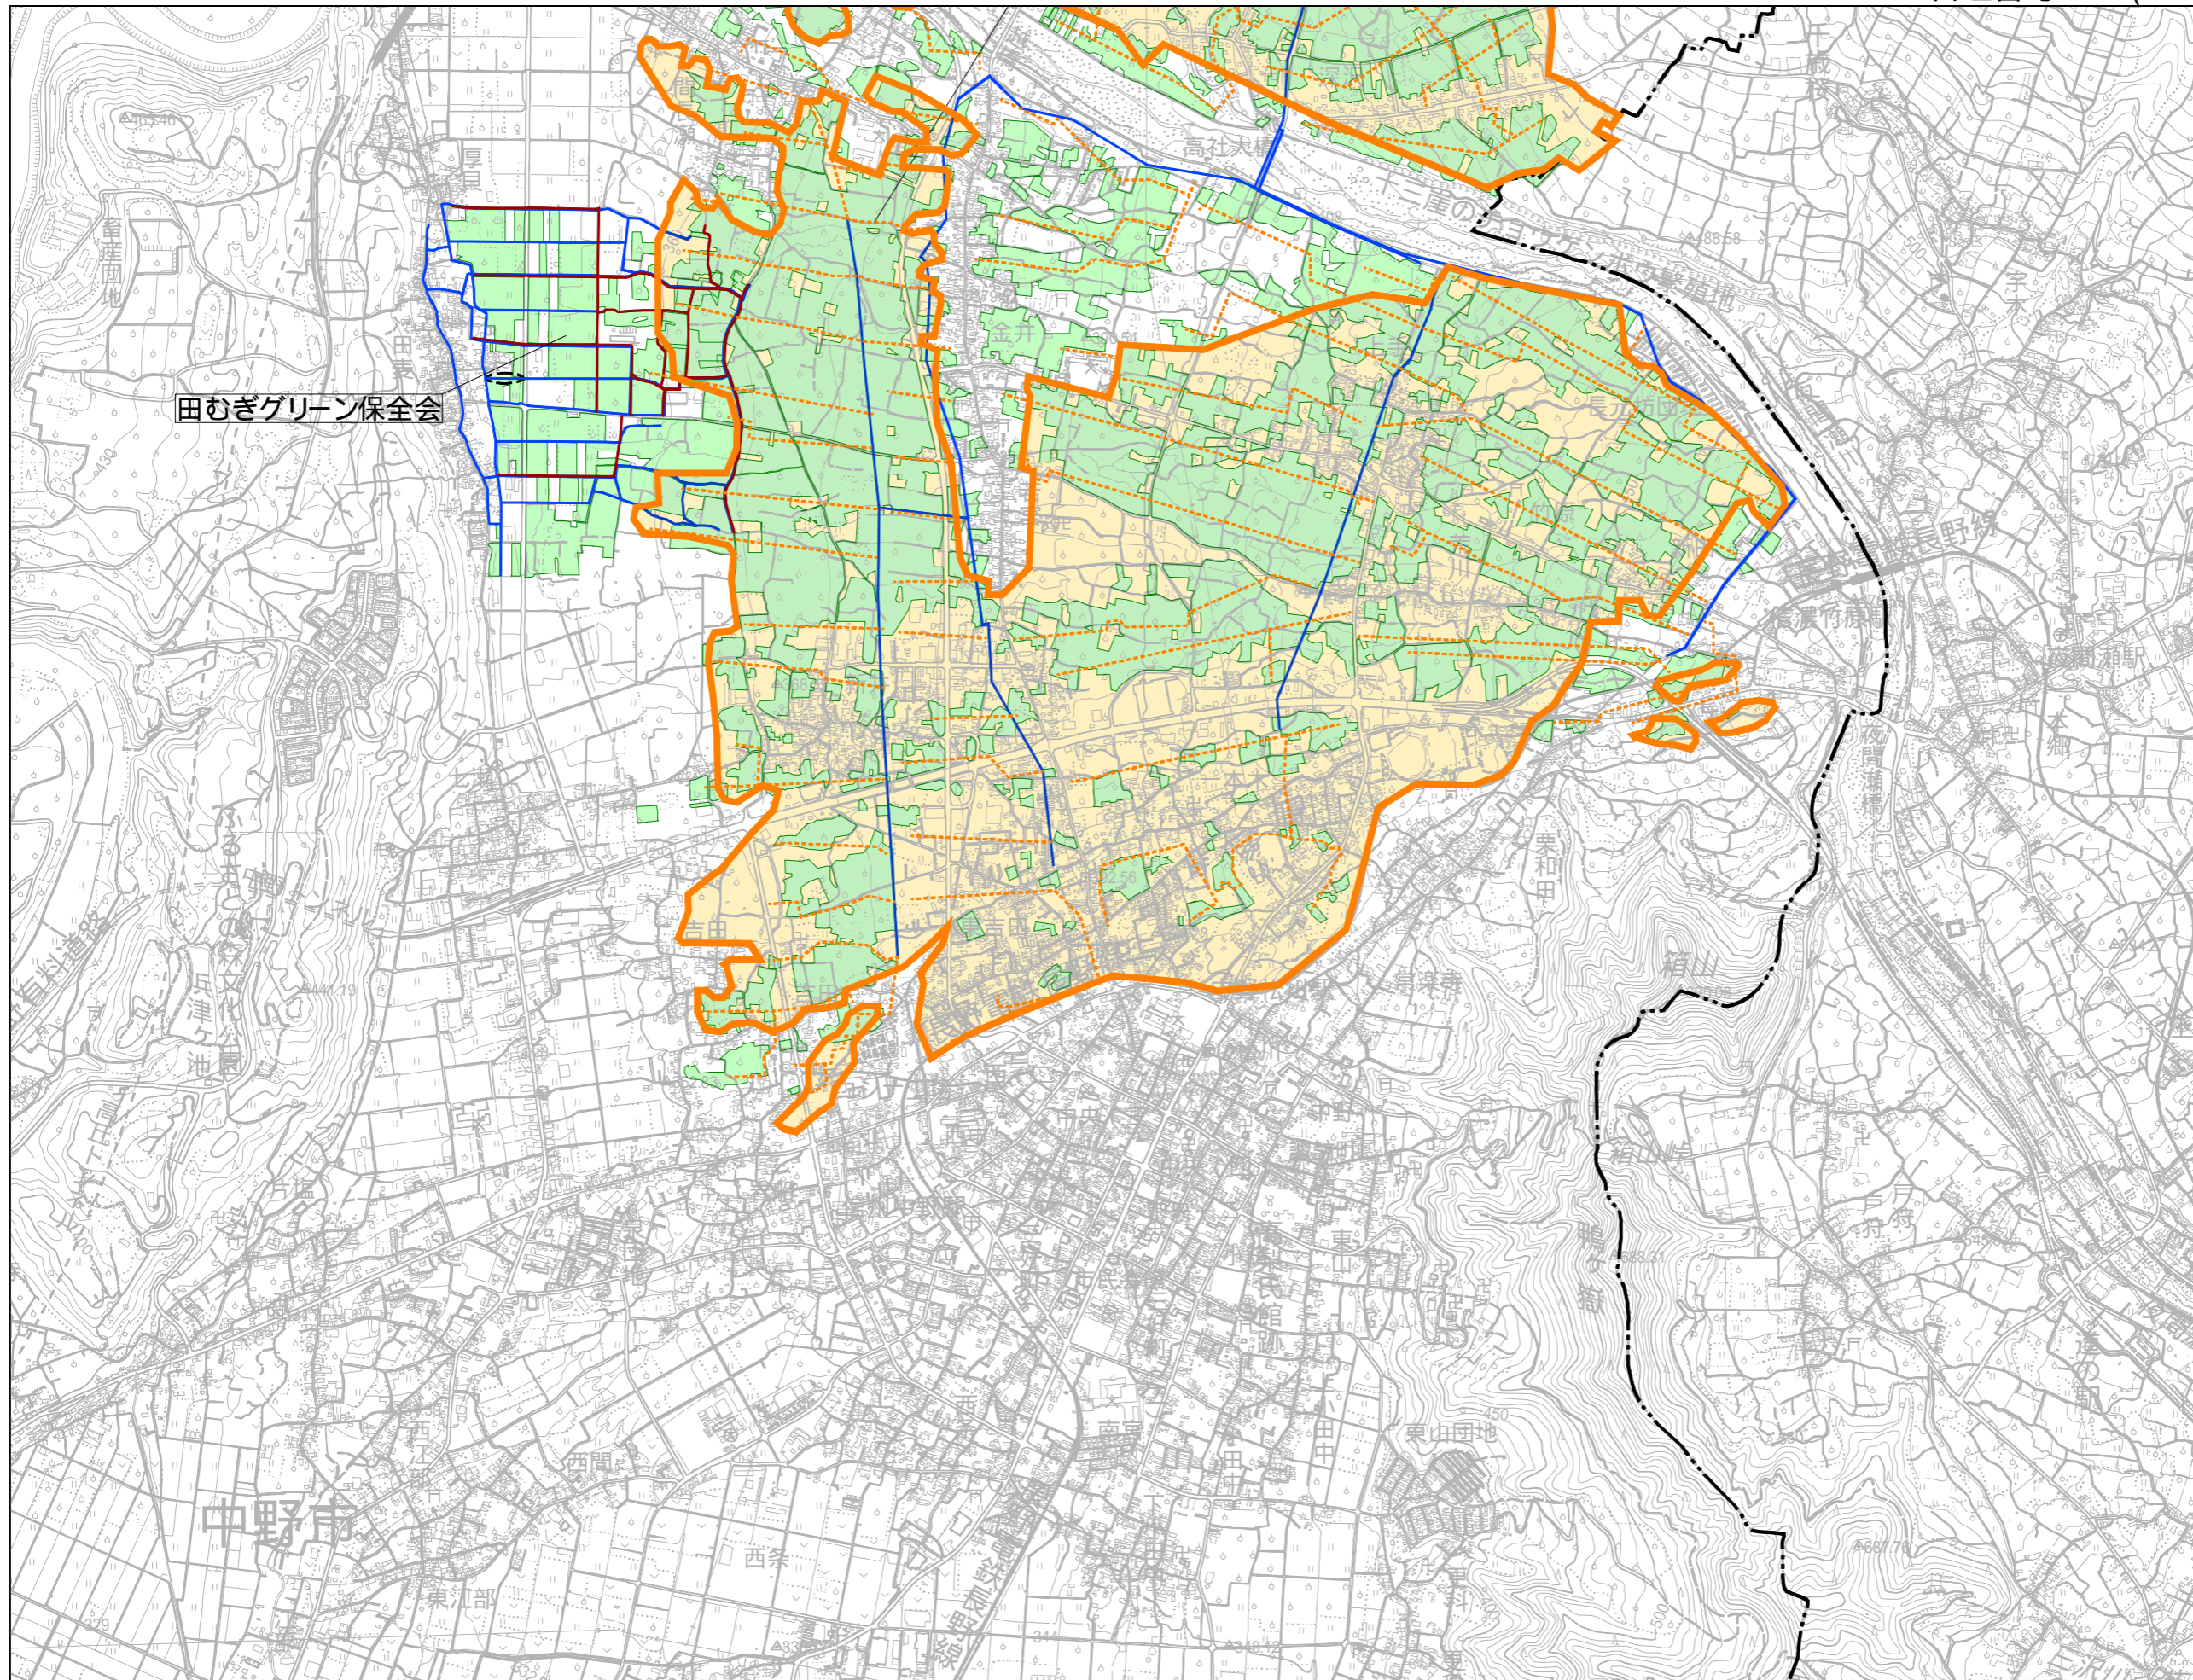

長野県中野土地改良区

管理番号 :105(1/2)

関連活動組織名	
田むぎグリーン保全会	
滝乃沢保全会	
中野みどりの会	

土地改良区管轄区域	
	土地改良区管轄区域
協定の対象となる農地	
	農用地
	開水路
	パイプライン
	農道
	ため池
	遊休農地
	農村環境保全活動を実施する範囲
	施設長寿命化の対象施設

S=1:20,000  
0 400 800 1200 1600m

この地図の作成に当たっては、国土地理院長の承認を得て、同院発行の数値地図(国土基本情報)電子国土基本図(地図情報)を使用した。(承認番号 平27情使、第40号)

長野県中野土地改良区

管理番号 :105(2/2)

田むぎグリーン保全会

関連活動組織名

田むぎグリーン保全会

滝乃沢保全会

中野みどりの会

土地改良区管轄区域

土地改良区管轄区域

協定の対象となる農地

農用地

開水路

パイプライン

農道

ため池

遊休農地

農村環境保全活動を実施する範囲

施設長寿命化の対象施設

S=1:20,000

この地図の作成に当たっては、国土地理院長の承認を得て、同院発行の数値地図(国土基本情報)電子国土基本図(地図情報)を使用した。(承認番号 平27情使、第40号)