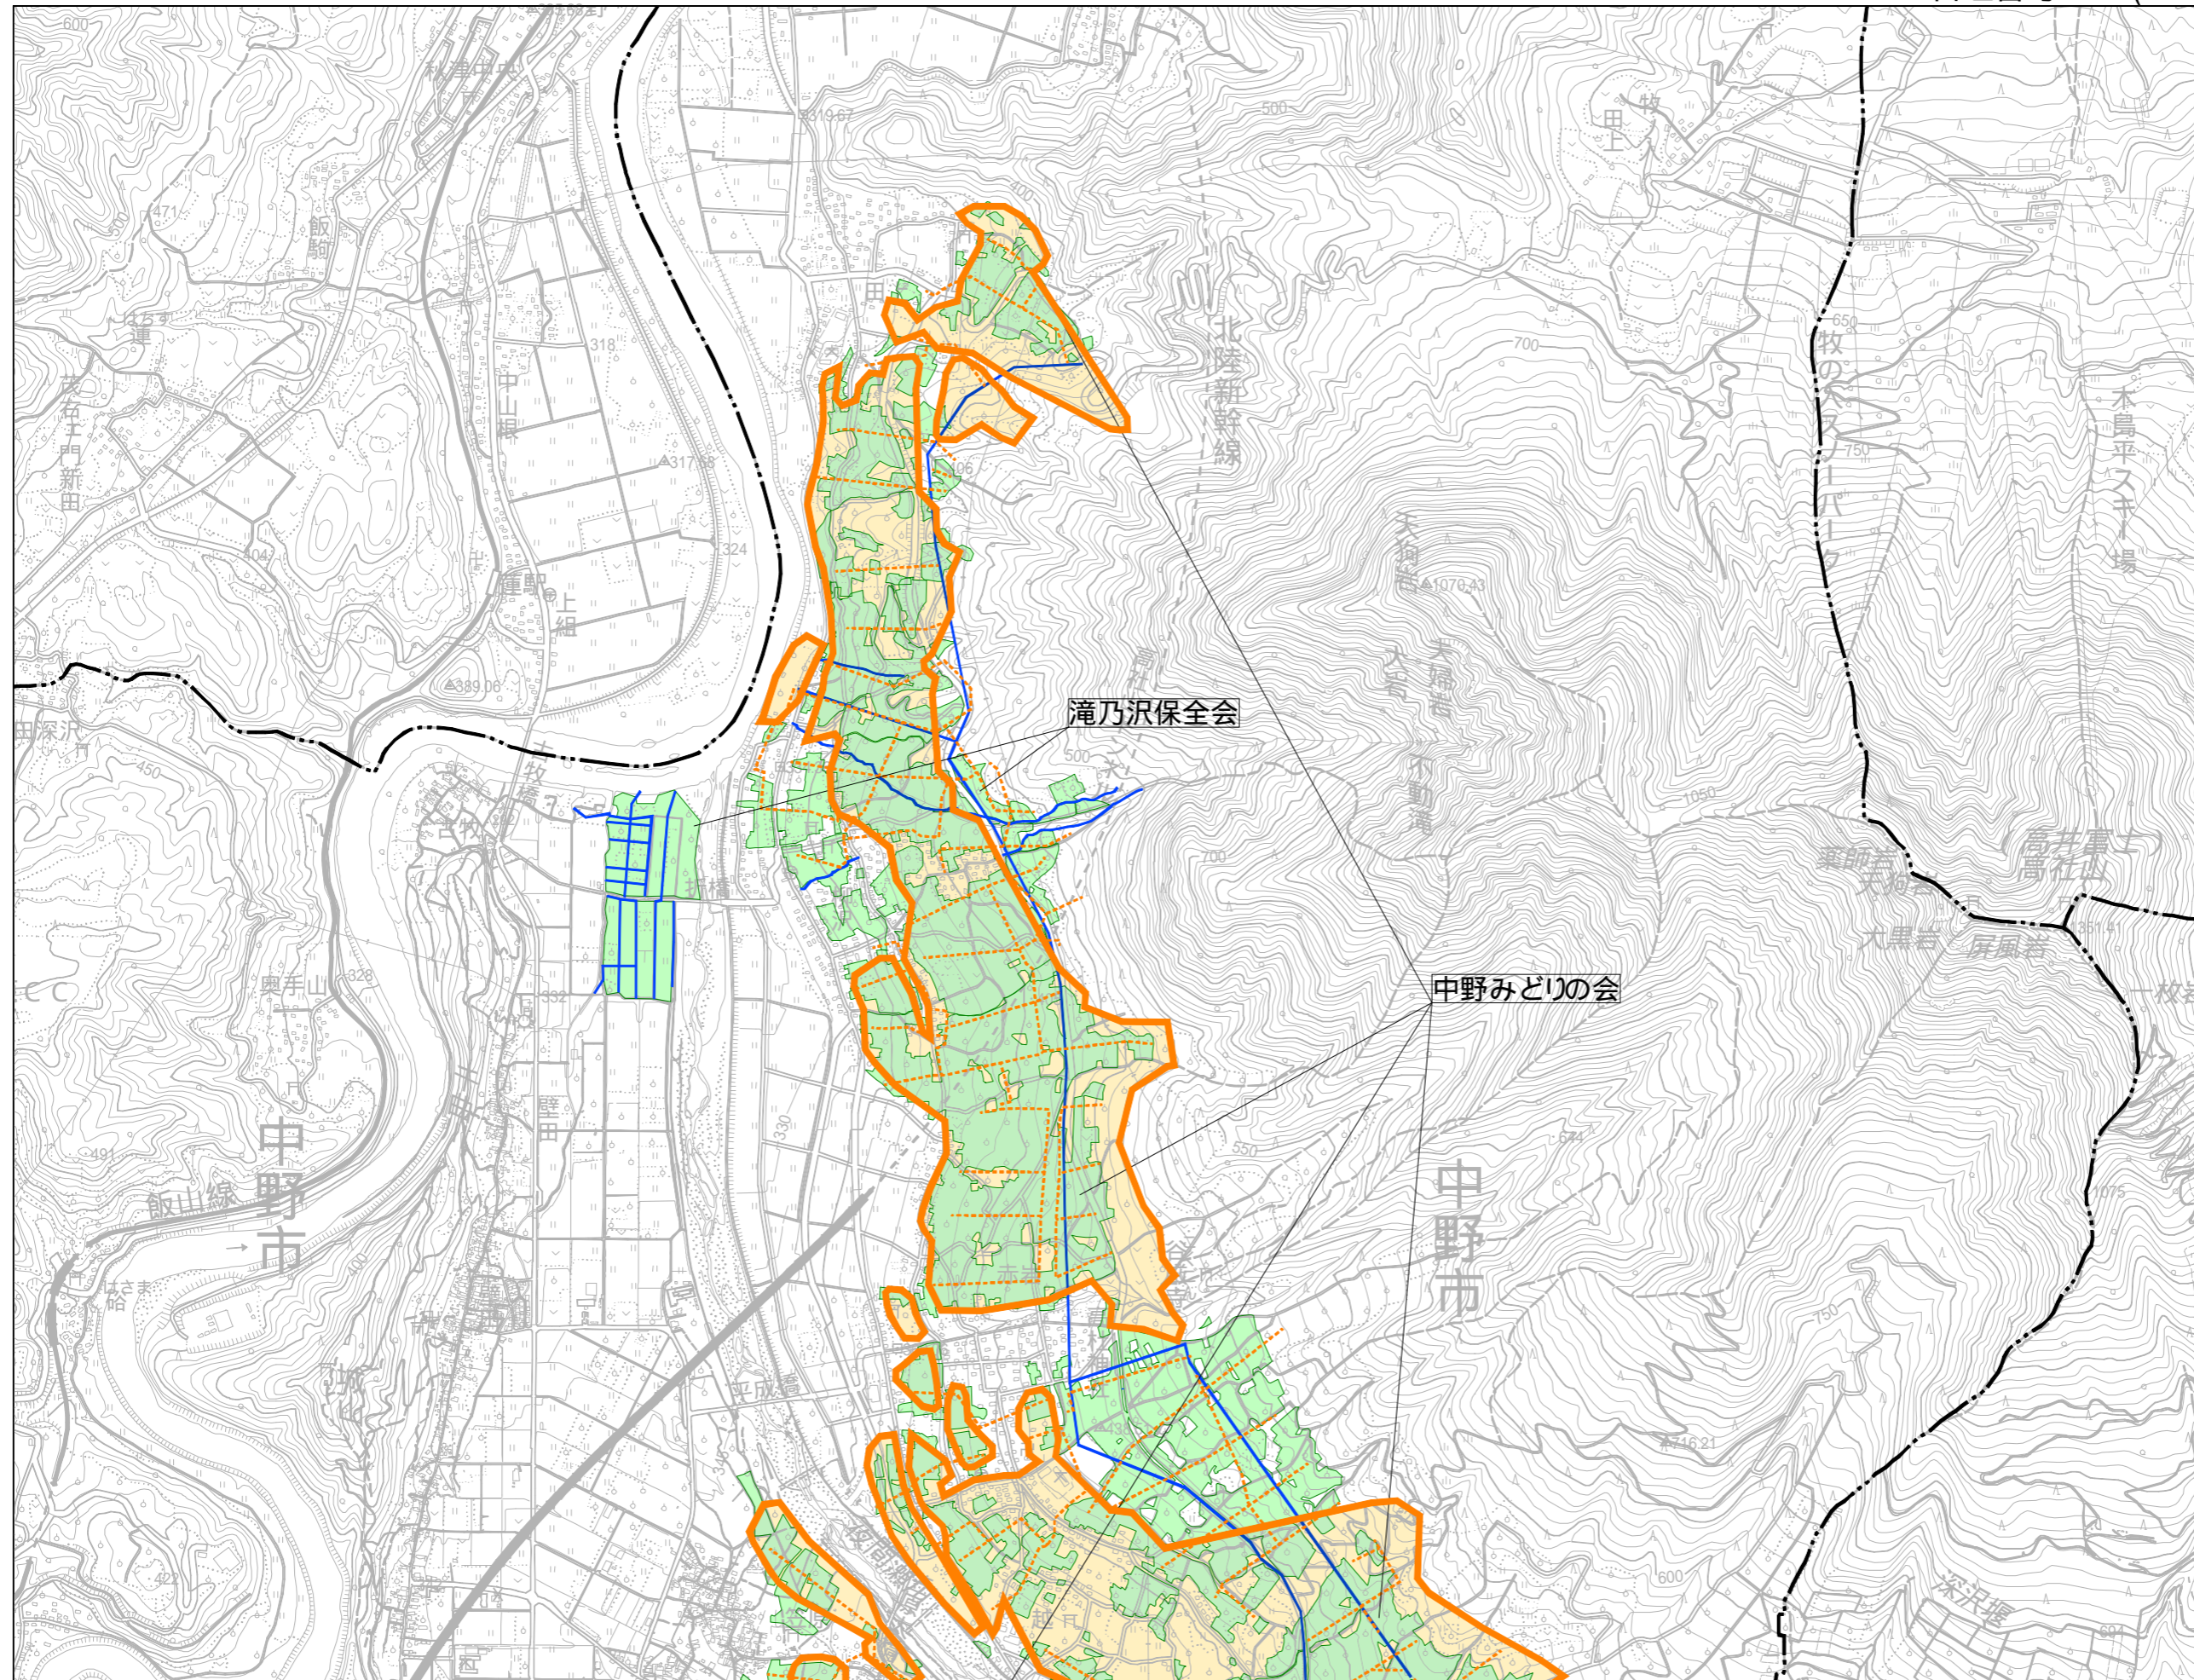

長野県中野土地改良区

管理番号 :105(1/2)

関連活動組織名	
田むぎグリーン保全会	
滝乃沢保全会	
中野みどりの会	

土地改良区管轄区域	
	土地改良区管轄区域
協定の対象となる農地	
	農用地
	開水路
	パイプライン
	農道
	ため池
	遊休農地
	農村環境保全活動を実施する範囲
	施設長寿命化の対象施設

S=1:20,000  
0 400 800 1200 1600m

この地図の作成に当たっては、国土地理院長の承認を得て、同院発行の数値地図(国土基本情報)電子国土基本図(地図情報)を使用した。(承認番号 平27情使、第40号)

長野県中野土地改良区

管理番号 :105(2/2)

田むぎグリーン保全会

関連活動組織名

田むぎグリーン保全会

滝乃沢保全会

中野みどりの会

土地改良区管轄区域

土地改良区管轄区域

協定の対象となる農地

農用地

開水路

パイプライン

農道

ため池

遊休農地

農村環境保全活動を実施する範囲

施設長寿命化の対象施設

S=1:20,000

この地図の作成に当たっては、国土地理院長の承認を得て、同院発行の数値地図(国土基本情報)電子国土基本図(地図情報)を使用した。(承認番号 平27情使、第40号)