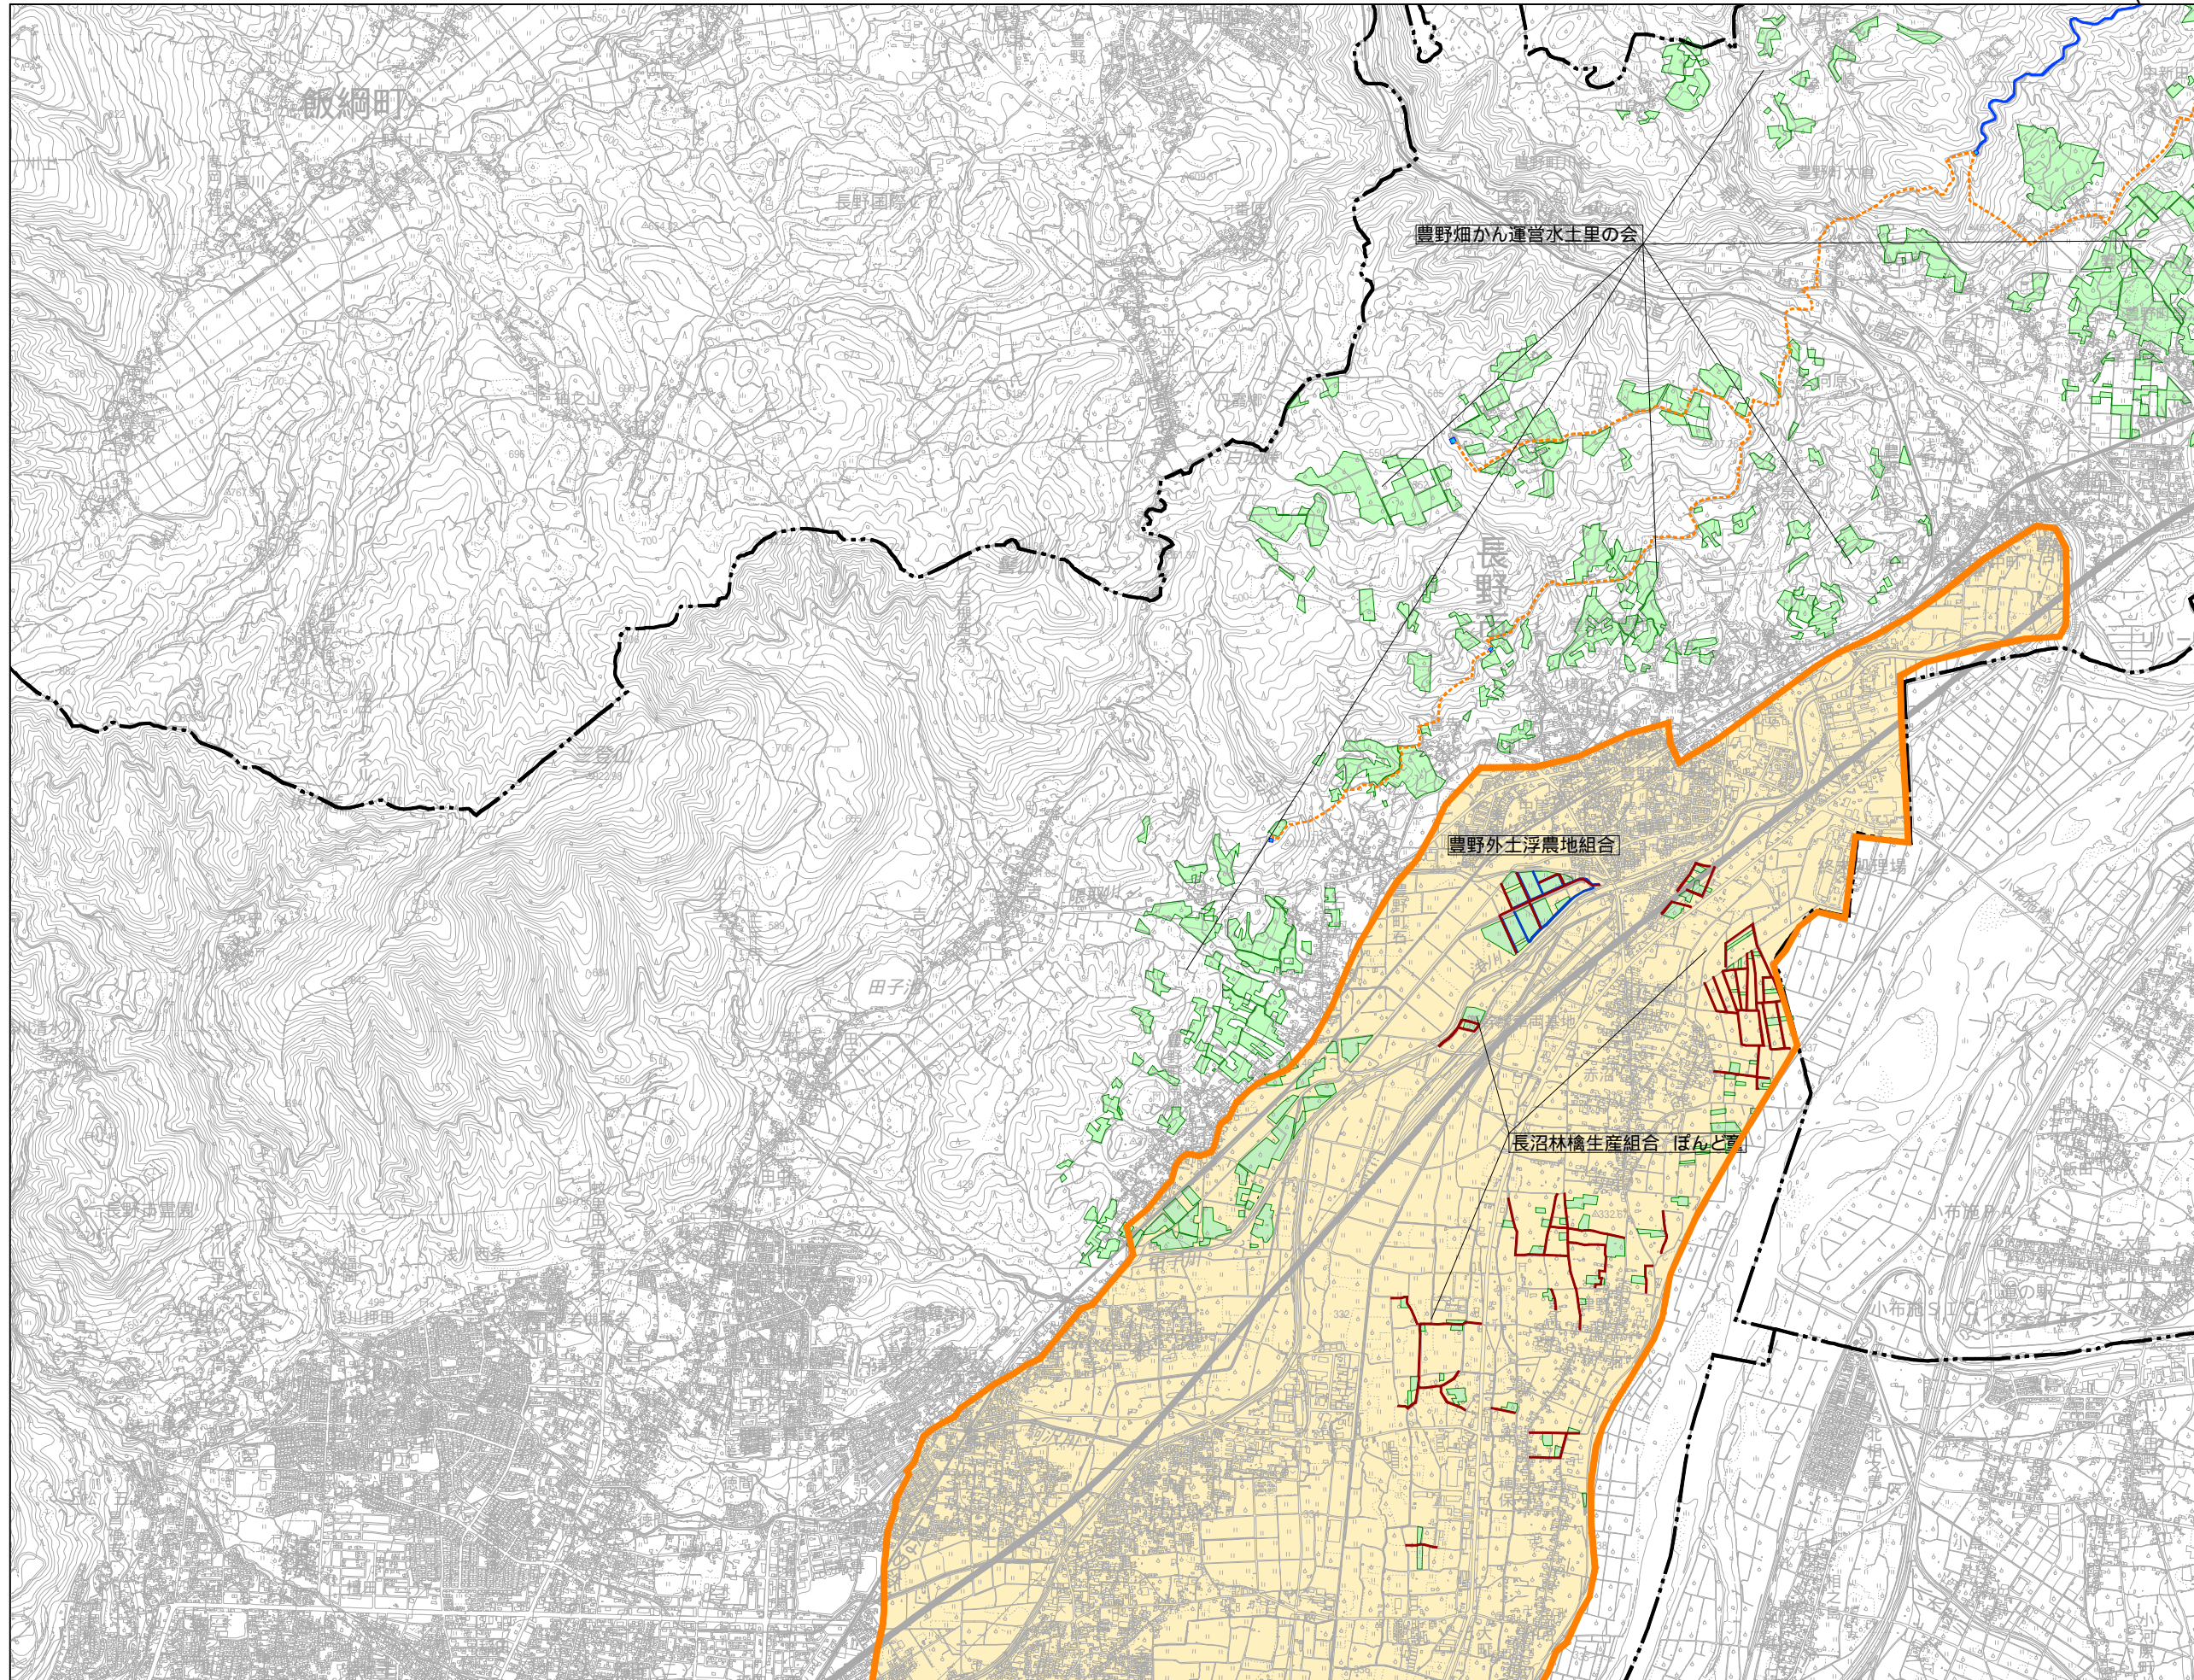

# 長野平土地改良区

管理番号：82(1/2)

関連活動組織名
長沼林檎生産組合 ぼんど童
豊野畑かん運管水土里の会
豊野外土浮農地組合

土地改良区管轄区域	
	土地改良区管轄区域
協定の対象となる農地	
	農用地
	開水路
	パイプライン
	農道
	ため池
	遊休農地
	農村環境保全活動を実施する範囲
	施設長寿命化の対象施設

S=1:30,000

この地図の作成に当たっては、国土地理院長の承認を得て、同院発行の数値地図(国土基本情報)電子国土基本図(地図情報)を使用した。(承認番号 平27情使、第40号)

# 長野平土地改良区

管理番号：82(2/2)

### 関連活動組織名

- 長沼林橋生産組合 ぼんど童
- 豊野畑かん運営水土里の会
- 豊野外土浮農地組合

### 土地改良区管轄区域

- 土地改良区管轄区域
- 協定の対象となる農地**
- 農用地
- 開水路
- パイプライン
- 農道
- ため池
- 遊休農地
- 農村環境保全活動を実施する範囲
- 施設長寿命化の対象施設

S=1:30,000

この地図の作成に当たっては、国土地理院長の承認を得て、同院発行の数値地図(国土基本情報)電子国土基本図(地図情報)を使用した。(承認番号 平27情使、第40号)