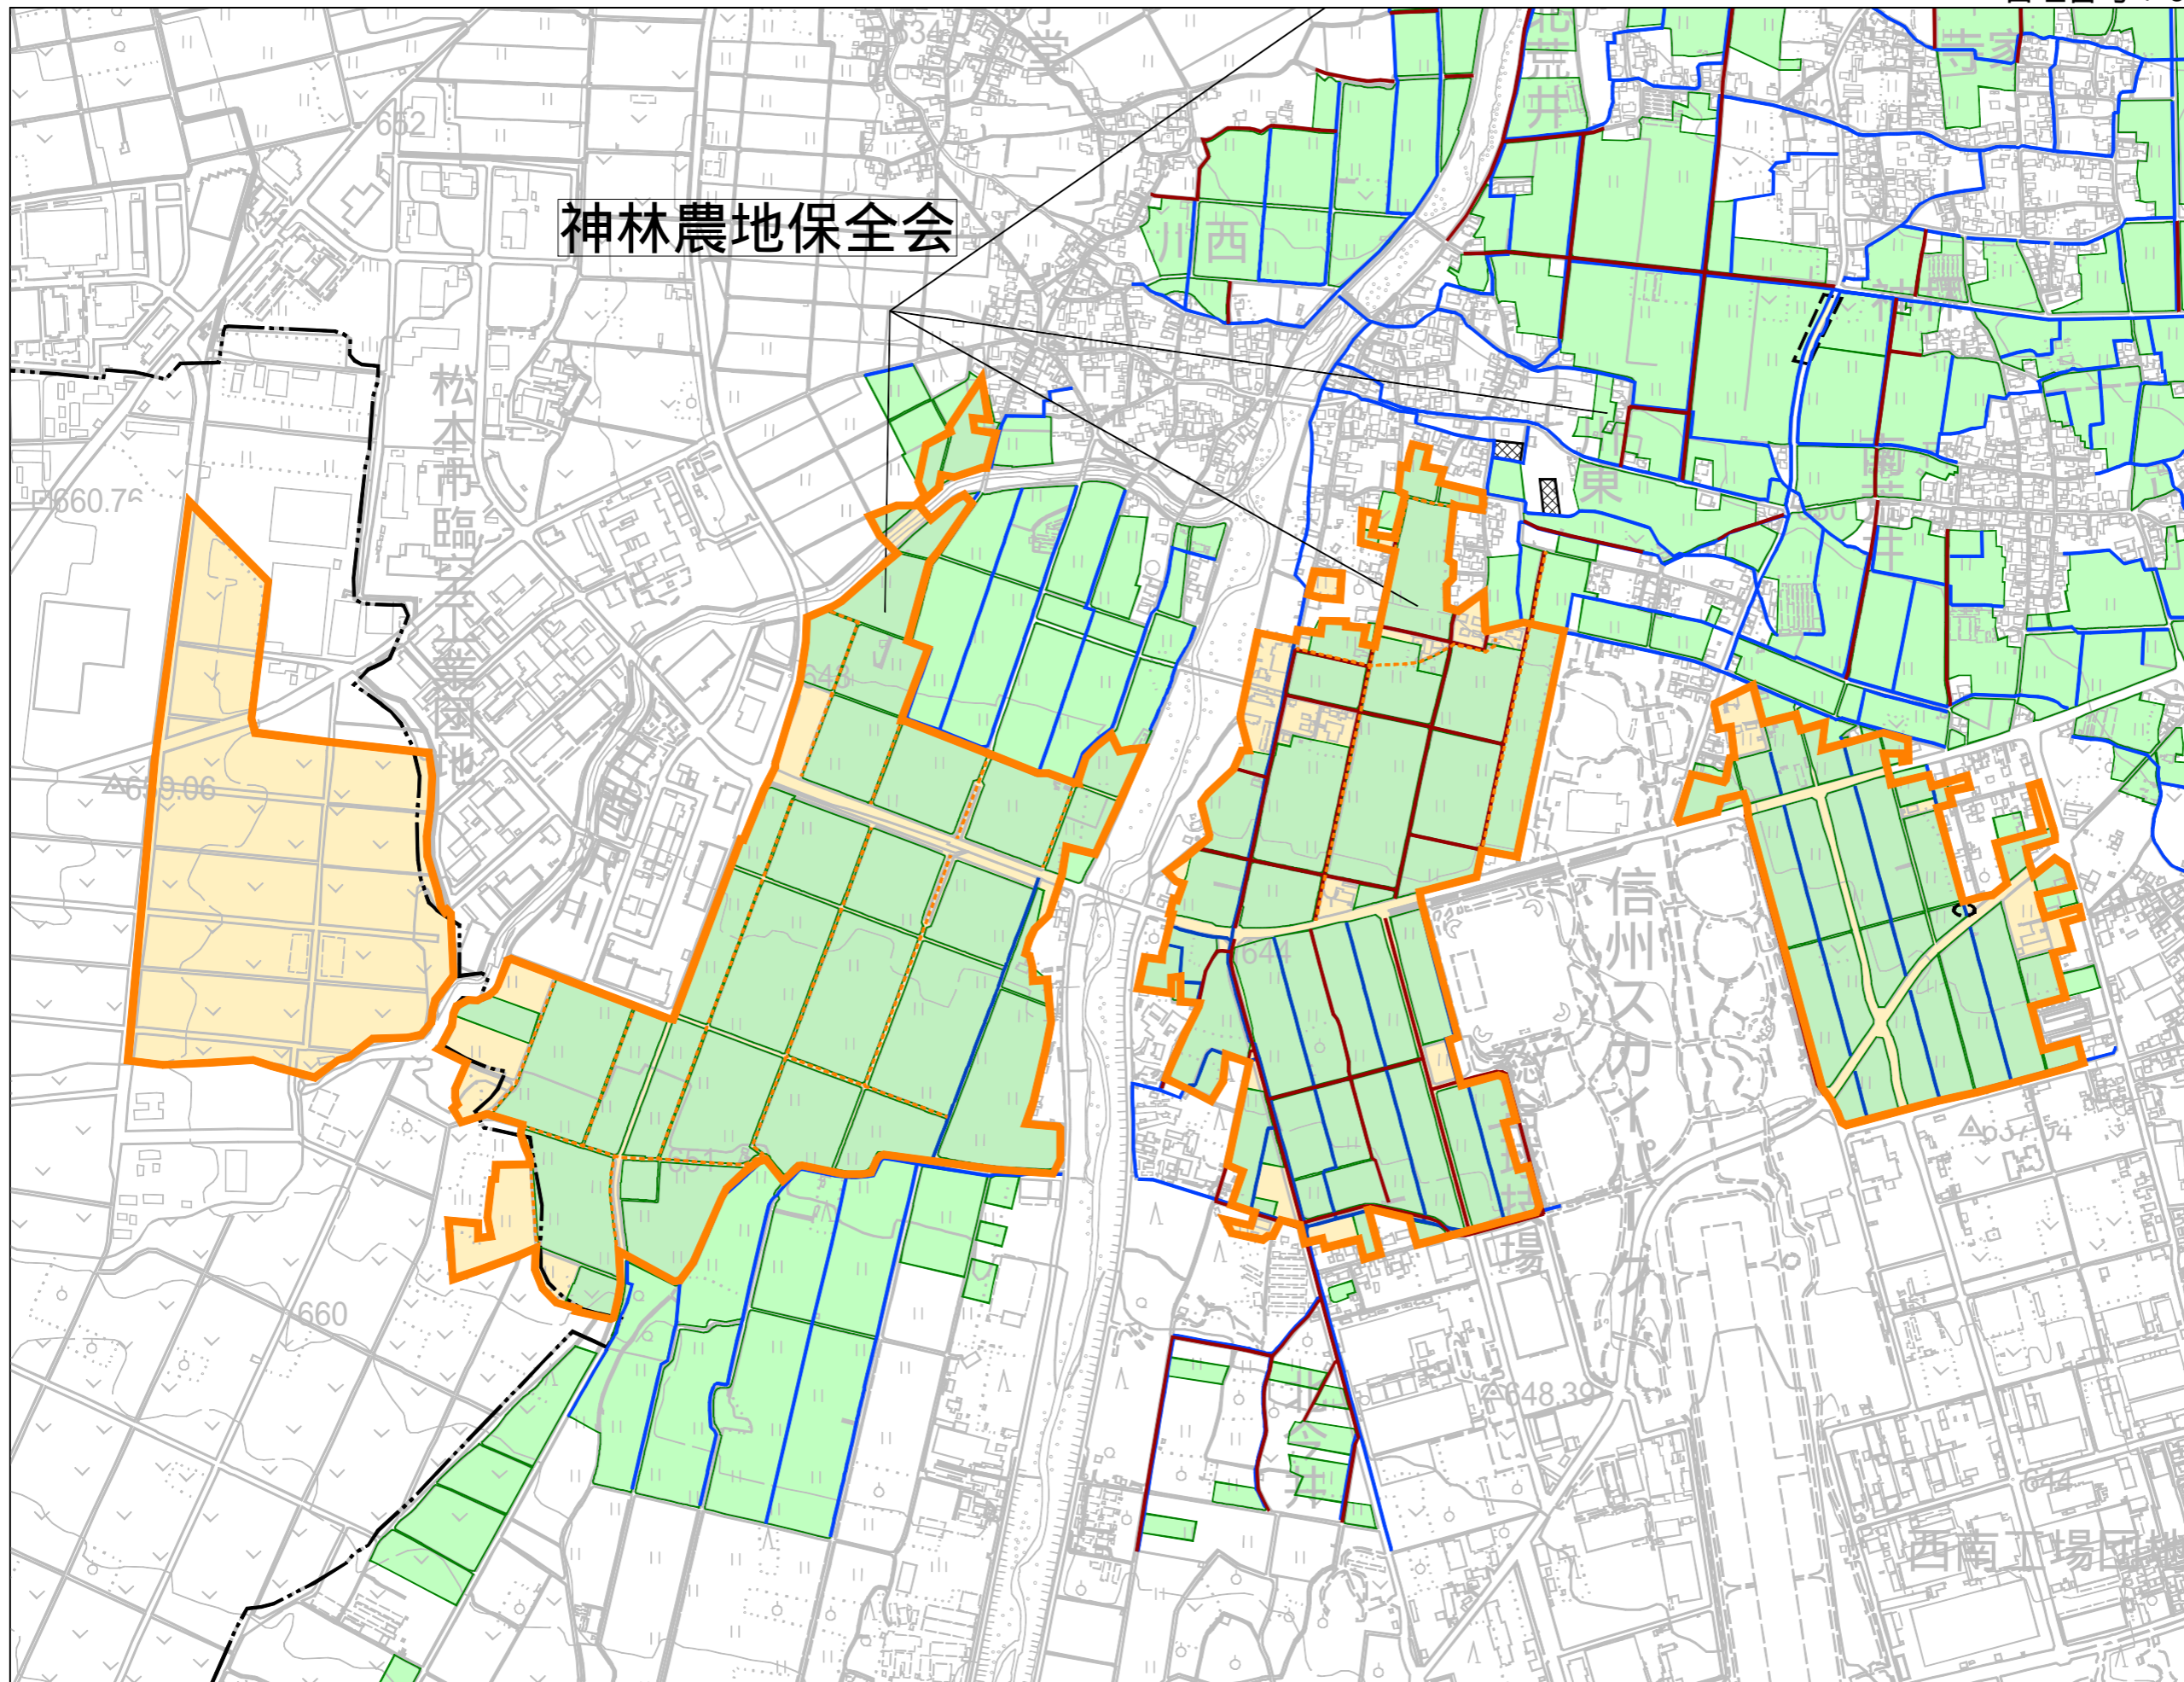

松本市神林土地改良区

管理番号：51

神林農地保全会

関連活動組織名	
神林農地保全会	

土地改良区管轄区域	
	土地改良区管轄区域
協定の対象となる農地	
	農用地
	開水路
	パイプライン
	農道
	ため池
	遊休農地
	農村環境保全活動を実施する範囲
	施設長寿命化の対象施設

この地図の作成に当たっては、国土地理院長の承認を得て、同院発行の数値地図(国土基本情報)電子国土基本図(地図情報)を使用した。(承認番号 平27情使、第40号)