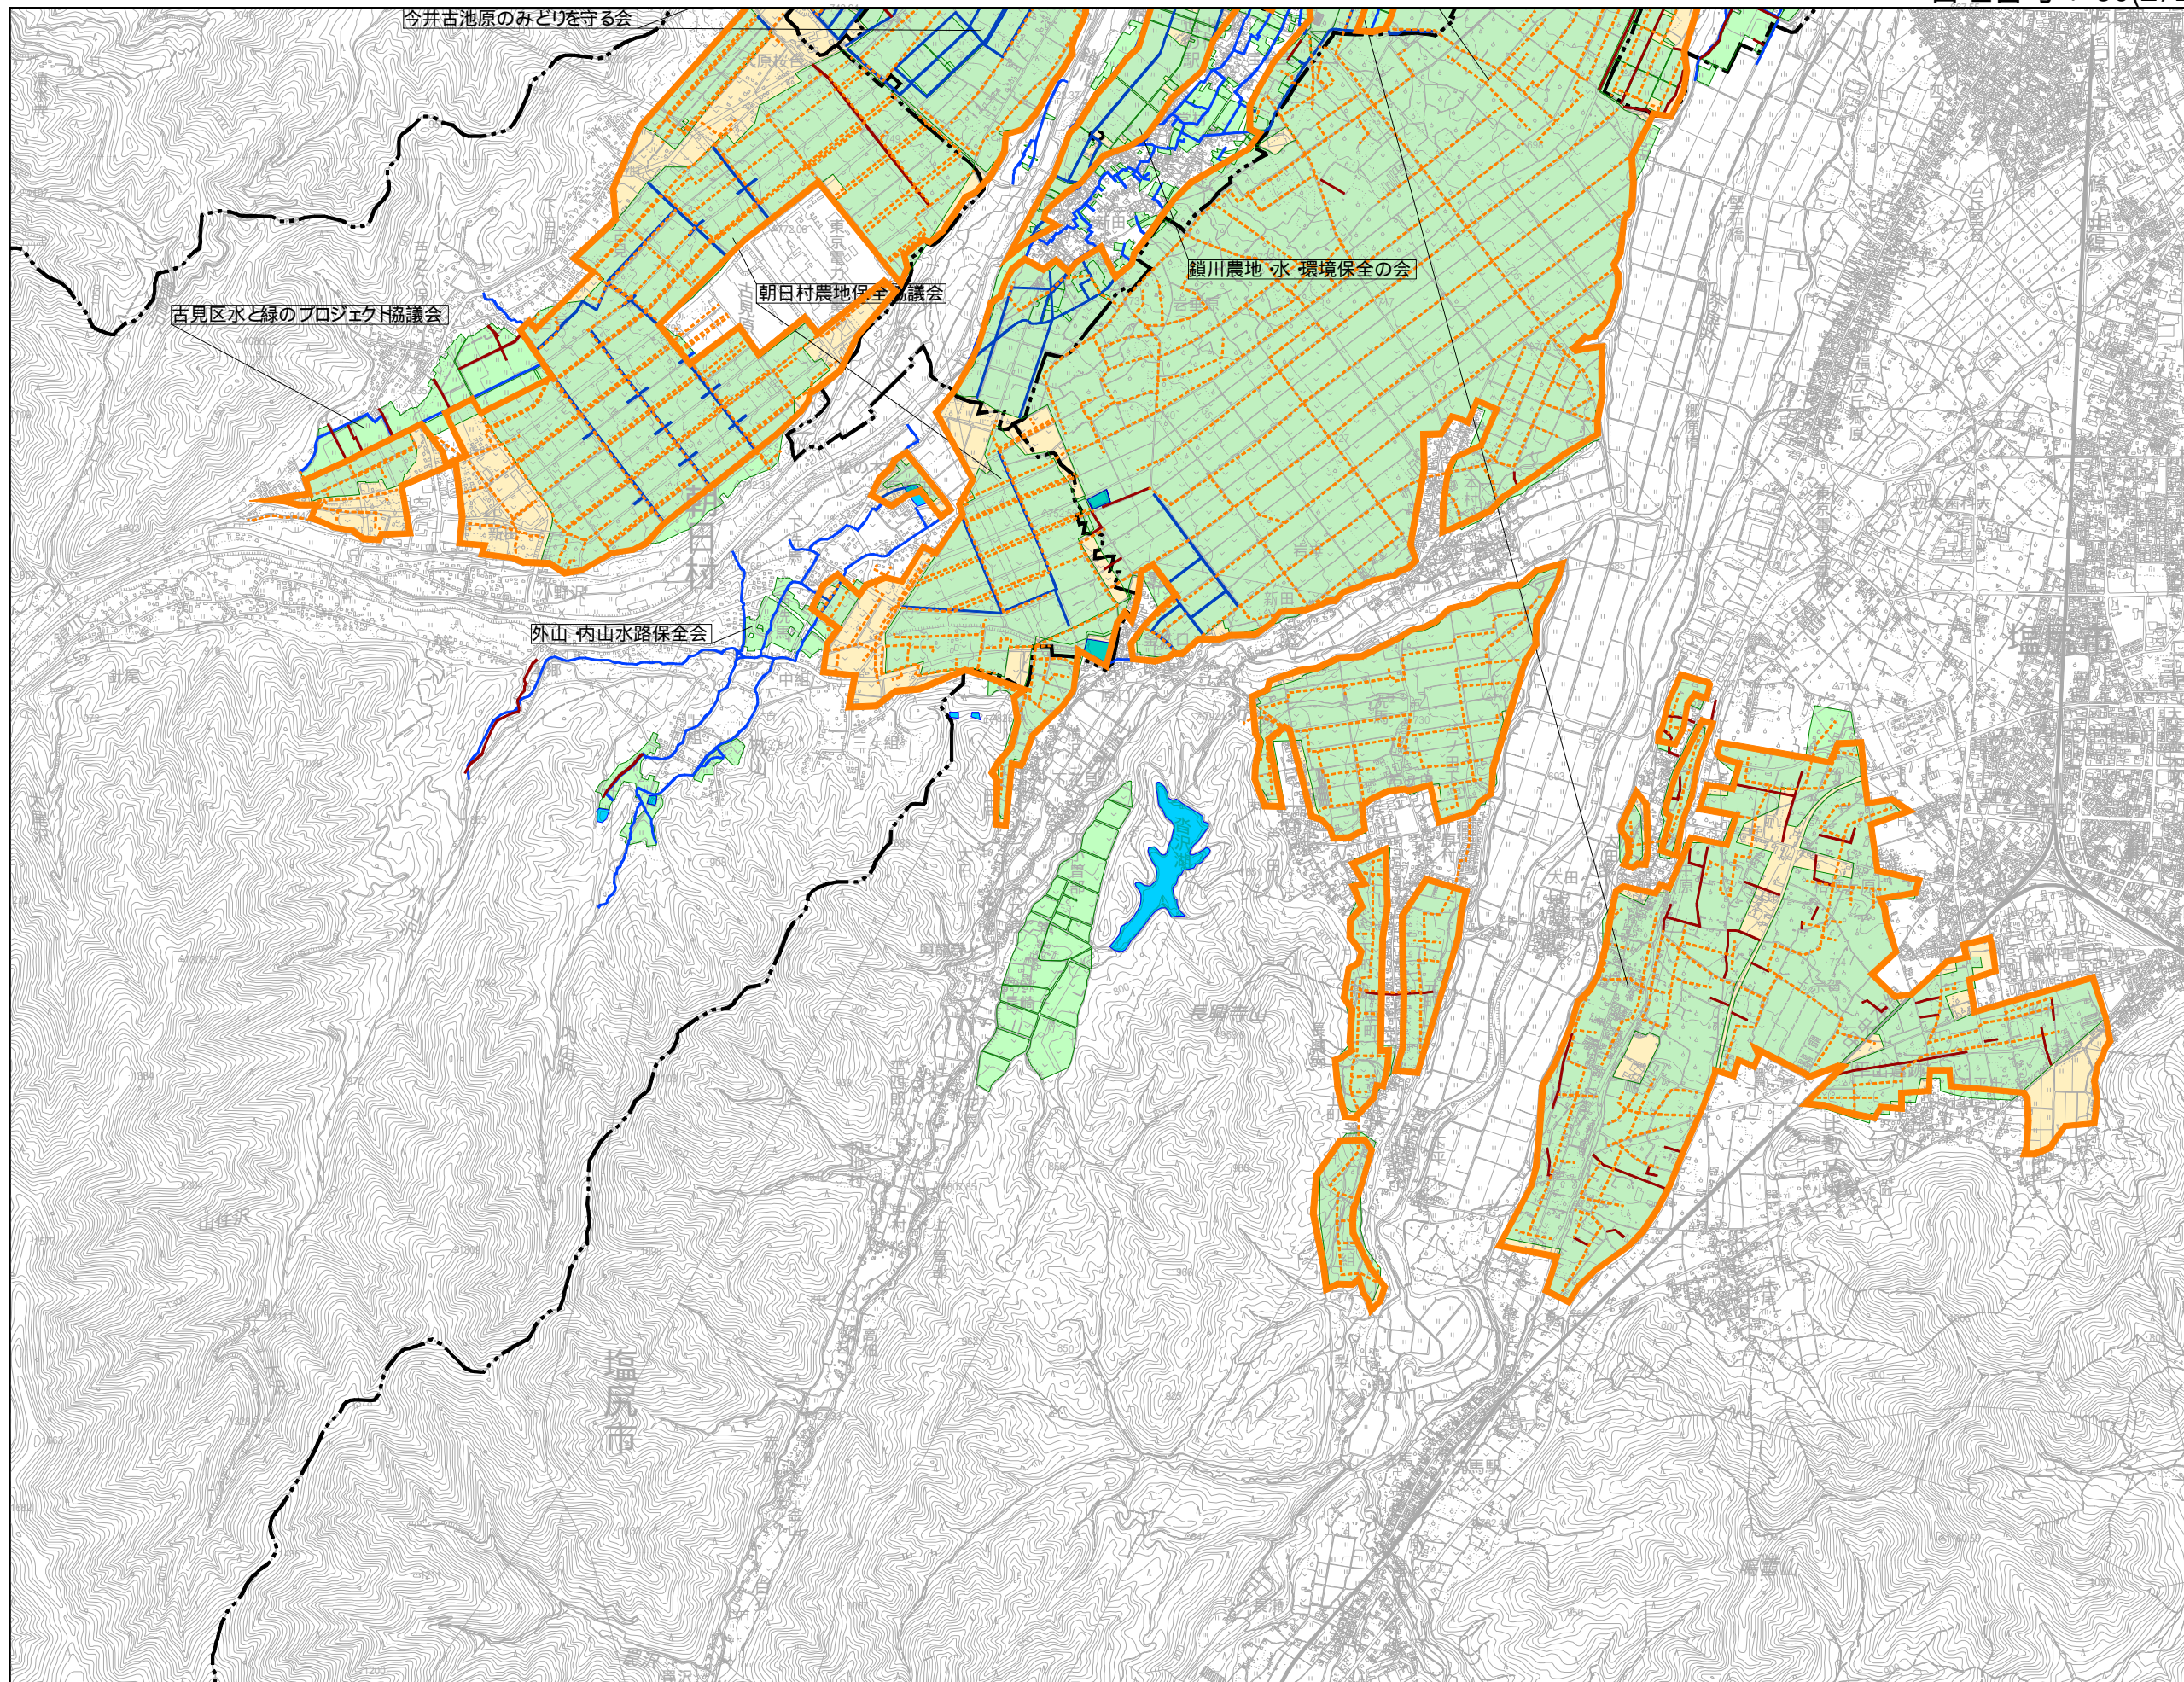

# 長野県中信平右岸土地改良区

管理番号：50(2/2)

| 関連活動組織名          |
|------------------|
| 笹賀今農地保全組合        |
| 神林農地保全会          |
| 波田21区集落活動組織      |
| 朝日村農地保全協議会       |
| 鎮川農地・水・環境保全の会    |
| 今井古池原のみどりを守る会    |
| 上小俣農地保全組合        |
| 山形村みどりと環境を守る会    |
| 中信平右岸松塩の会        |
| 古見区水と緑のプロジェクト協議会 |
| 外山・内山水路保全会       |
|                  |
|                  |
|                  |
|                  |
|                  |
|                  |
|                  |
|                  |

| 土地改良区管轄区域  |                 |
|------------|-----------------|
|            | 土地改良区管轄区域       |
| 協定の対象となる農地 |                 |
|            | 農用地             |
|            | 開水路             |
|            | パイプライン          |
|            | 農道              |
|            | ため池             |
|            | 遊休農地            |
|            | 農村環境保全活動を実施する範囲 |
|            | 施設長寿命化の対象施設     |

S=1:30,000

この地図の作成に当たっては、国土地理院長の承認を得て、同院発行の数値地図(国土基本情報)電子国土基本図(地図情報)を使用した。(承認番号 平27情使、第40号)