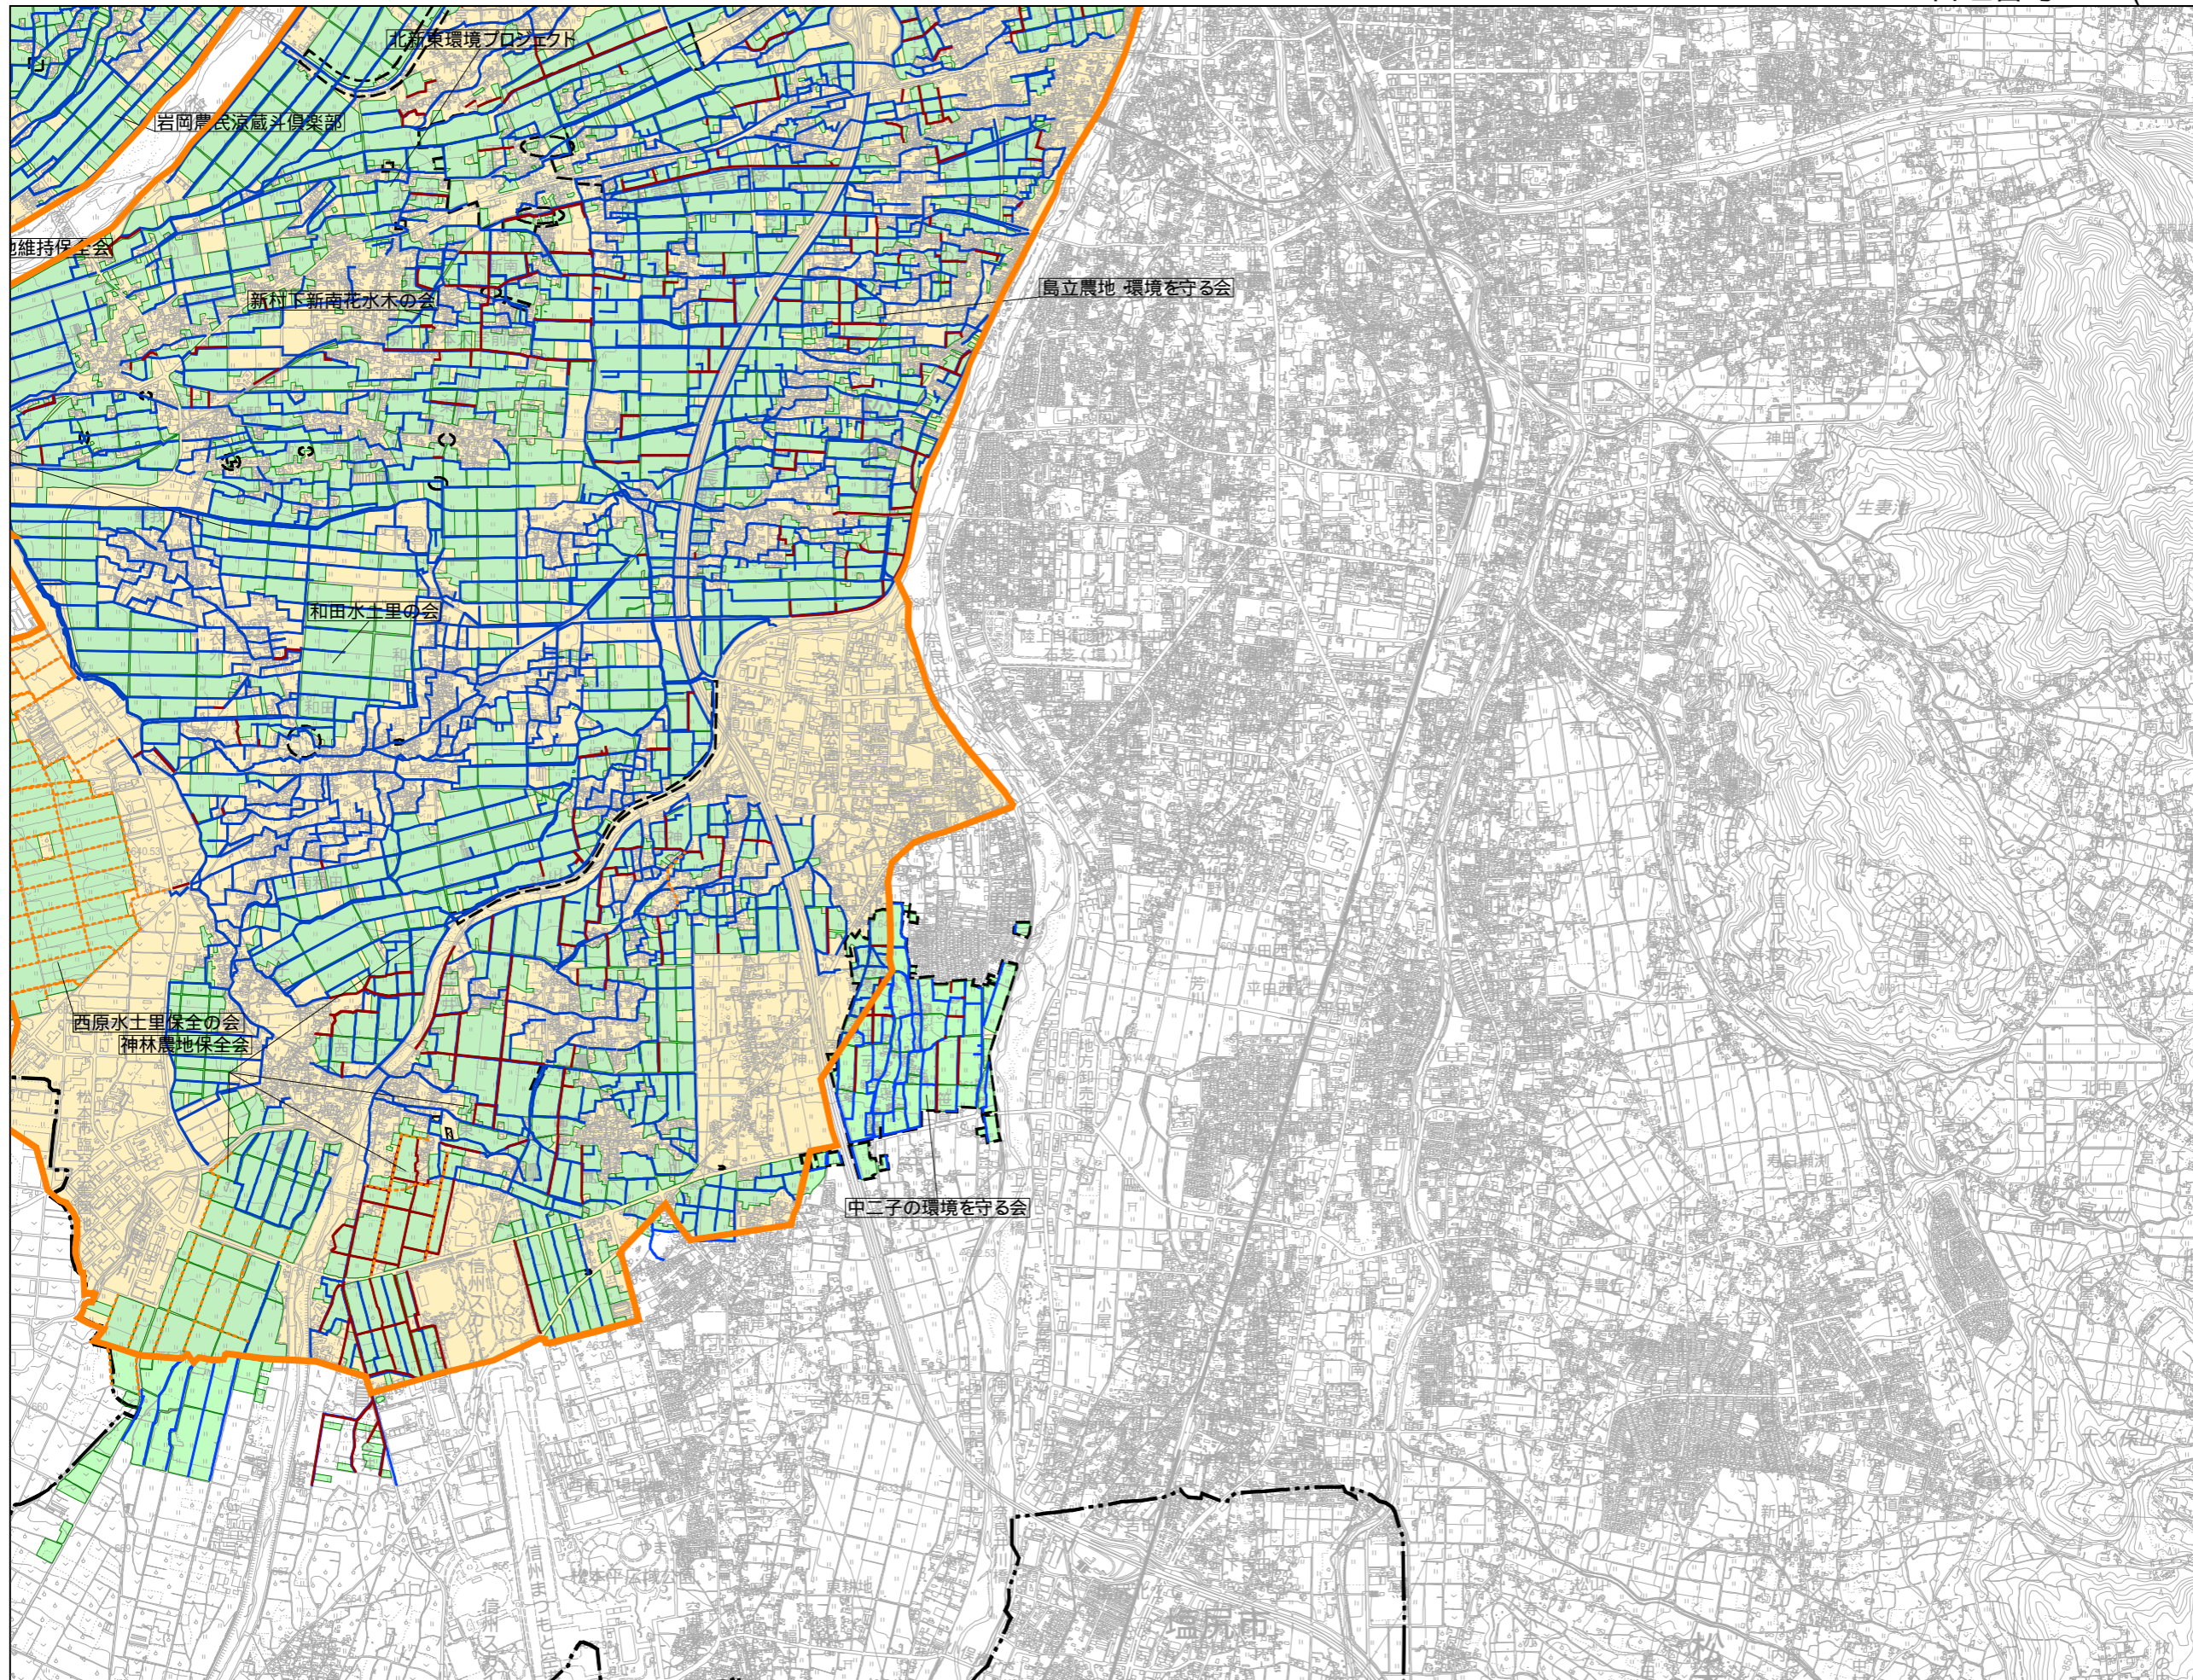

土地改良区管轄区域	
	土地改良区管轄区域
協定の対象となる農地	
	農用地
	開水路
	パイプライン
	農道
	ため池
	遊休農地
	農村環境保全活動を実施する範囲
	施設長寿命化の対象施設

安曇野市三郷地域多面的機能広域協定運営委員会

中葦環境保全会

夢と希望の宇宙船=横沢わくわくスペースシップ

小宮水と緑を守る会

島内・農・住・リンク保全向上会

下北の自然を守る会

S=1:30,000

この地図の作成に当たっては、国土地理院長の承認を得て、同院発行の数値地図(国土基本情報)電子国土基本図(地図情報)を使用した。(承認番号 平27情使、第40号)

関連活動組織名

- 下角農地維持保全会
- 中萱環境保全会
- 降旗地区維持管理活動組織
- 西原水土里保全の会
- 安曇野市豊科地域多面的機能広域協定運営委員会
- 安曇野市三郷地域多面的機能広域協定運営委員会

土地改良区管轄区域

- 土地改良区管轄区域
- 協定の対象となる農地
- 農用地
- 開水路
- パイプライン
- 農道
- ため池
- 遊休農地
- 農村環境保全活動を実施する範囲
- 施設長寿命化の対象施設