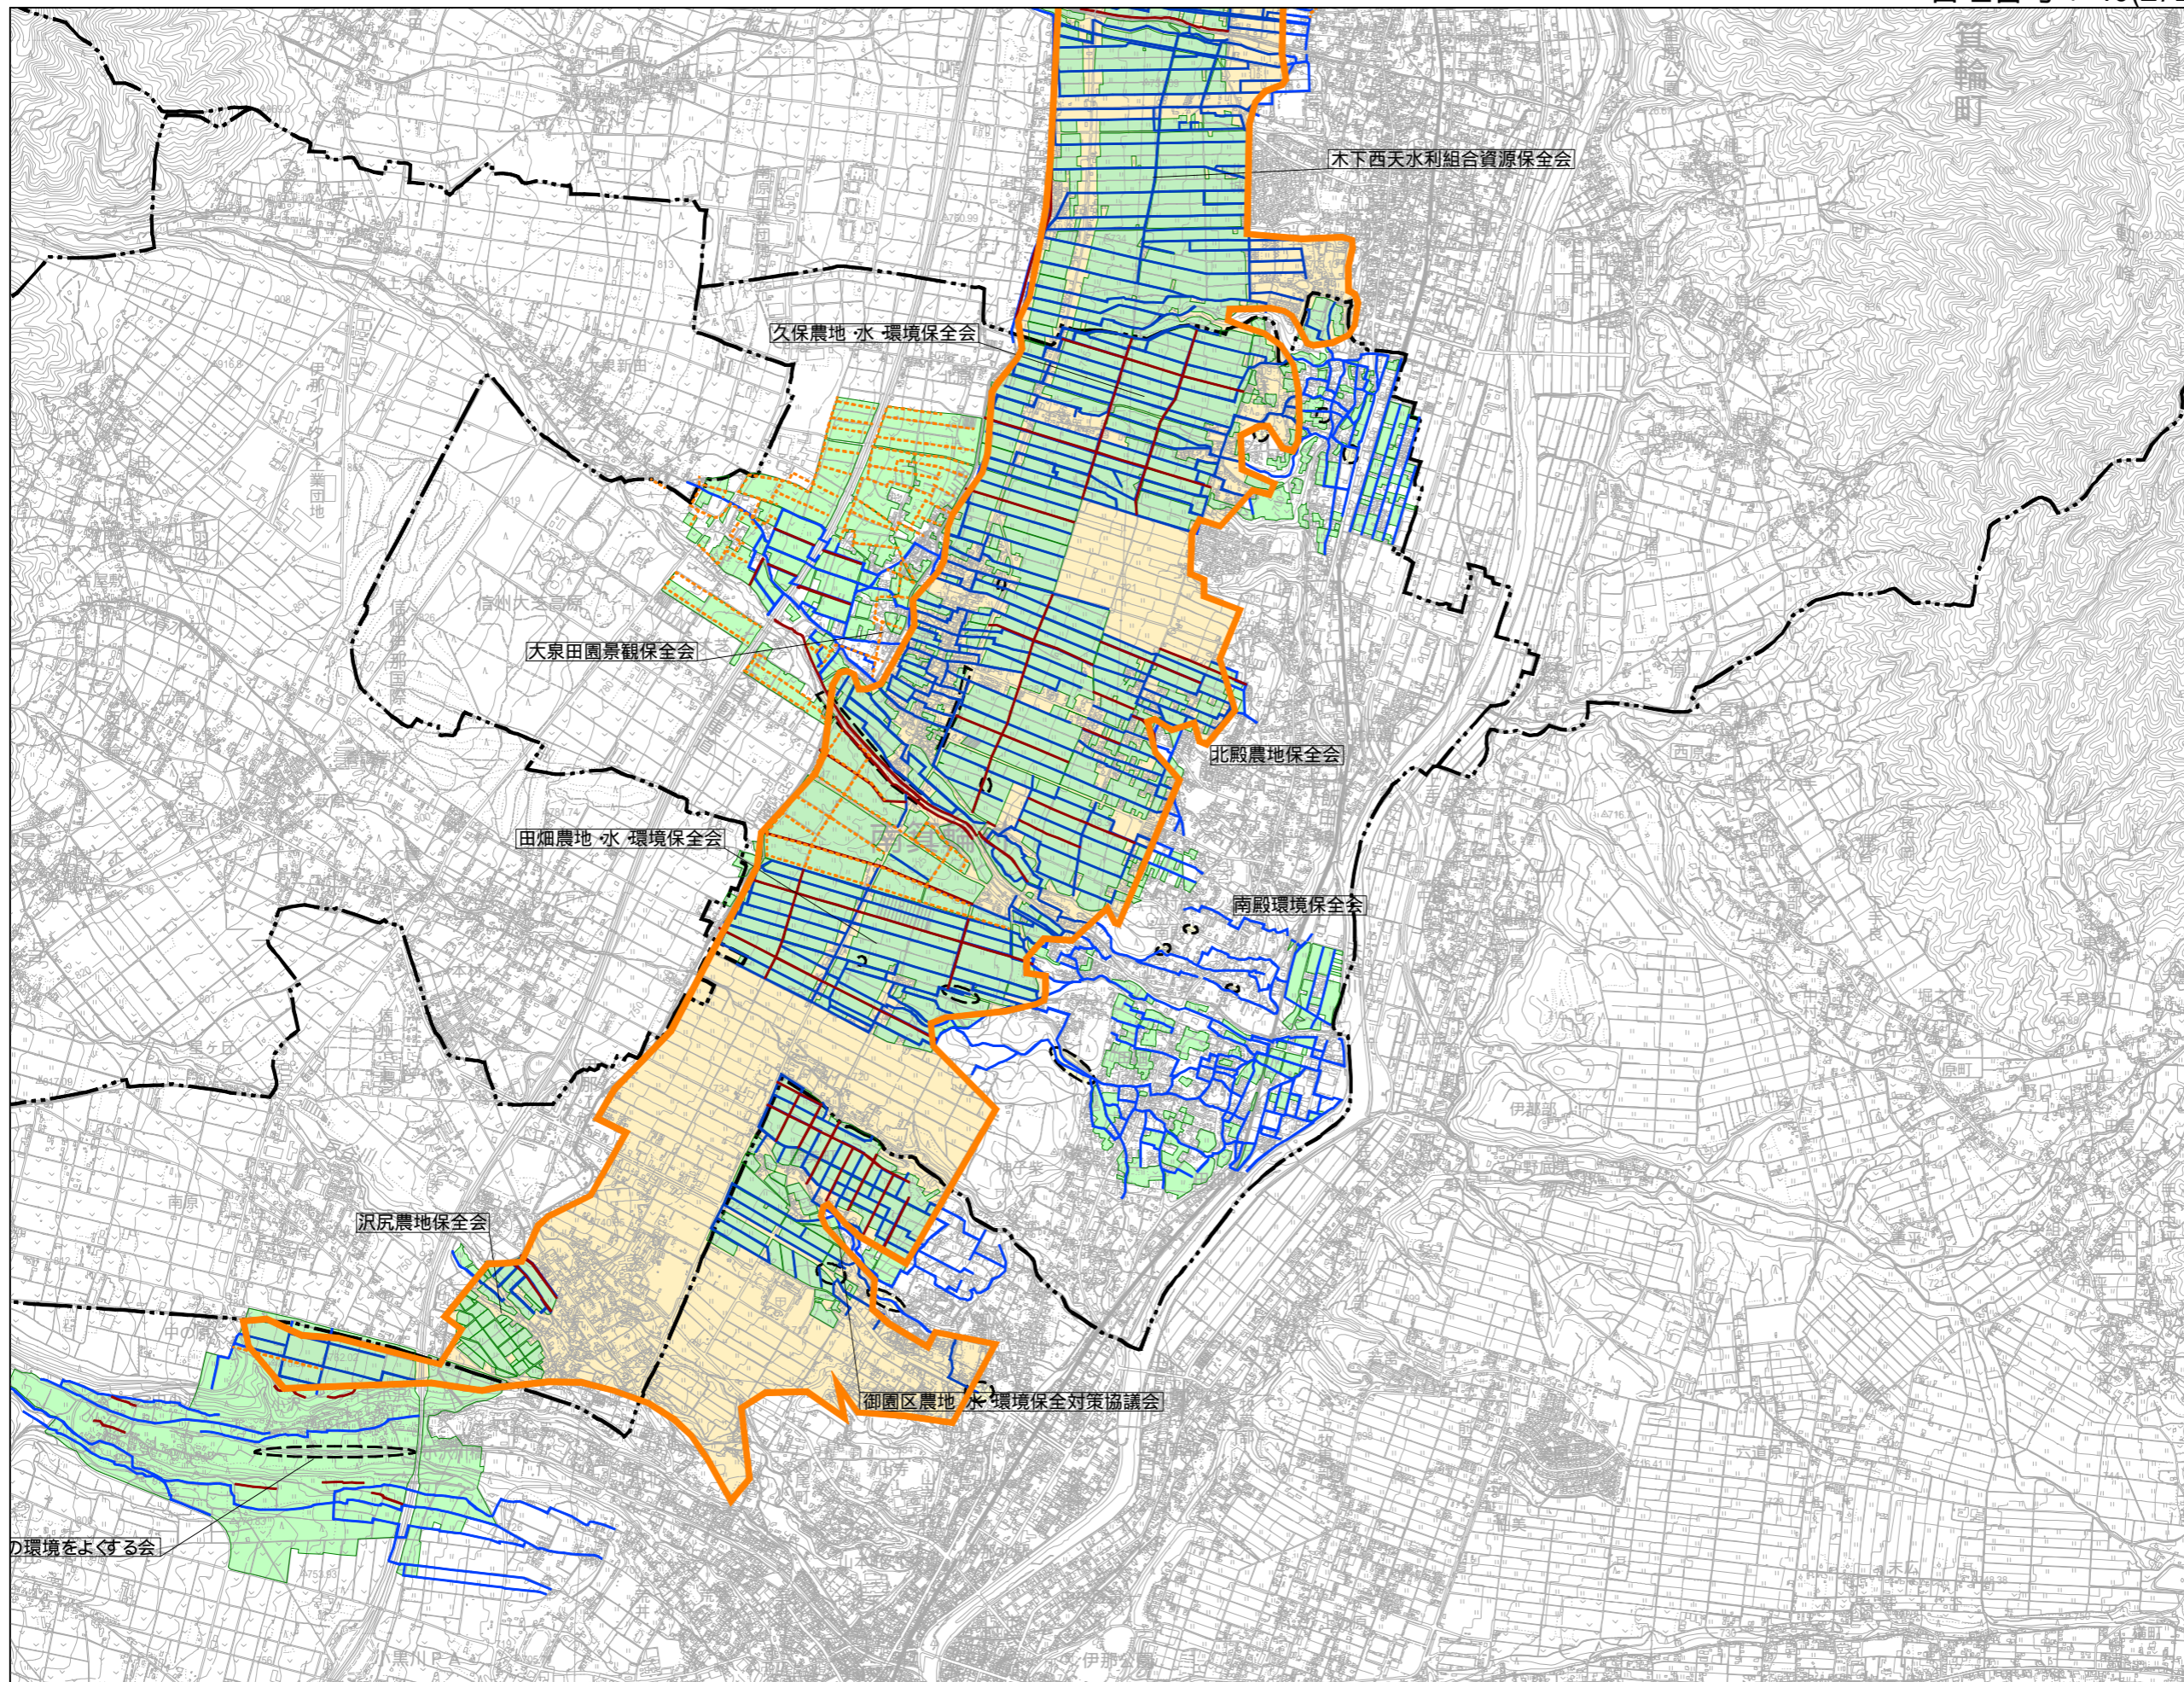

関連活動組織名
御園区農地・水・環境保全対策協議会
羽場地域農地・水・環境を守る会
神戸地域資源保存会
木下西天水利組合資源保全会
松島西天地域資源保全会
大出西天・中井水利組合保全会
久保農地・水・環境保全会
田畑農地・水・環境保全会
大泉田園景観保全会
沢尻農地保全会
小沢地区の環境をよくする会
八乙女地域資源保全の会
南殿環境保全会
北殿農地保全会

土地改良区管轄区域	
	土地改良区管轄区域
協定の対象となる農地	
	農用地
	開水路
	パイプライン
	農道
	ため池
	遊休農地
	農村環境保全活動を実施する範囲
	施設長寿命化の対象施設

S=1:30,000

この地図の作成に当たっては、国土地理院長の承認を得て、同院発行の数値地図(国土基本情報)電子国土基本図(地図情報)を使用した。(承認番号 平27情使、第40号)

# 上伊那郡西天竜土地改良区

管理番号：40(2/2)

関連活動組織名
御園区農地・水・環境保全対策協議会
羽場地域農地・水・環境を守る会
神戸地域資源保存会
木下西天水利組合資源保全会
松島西天地域資源保全会
大出西天・中井水利組合保全会
久保農地・水・環境保全会
田畑農地・水・環境保全会
大泉田園景観保全会
沢尻農地保全会
小沢地区の環境をよくする会
八乙女地域資源保全の会
南殿環境保全会
北殿農地保全会

土地改良区管轄区域	
	土地改良区管轄区域
協定の対象となる農地	
	農用地
	開水路
	パイプライン
	農道
	ため池
	遊休農地
	農村環境保全活動を実施する範囲
	施設長寿命化の対象施設

S=1:30,000

この地図の作成に当たっては、国土地理院長の承認を得て、同院発行の数値地図(国土基本情報)電子国土基本図(地図情報)を使用した。(承認番号 平27情使、第40号)