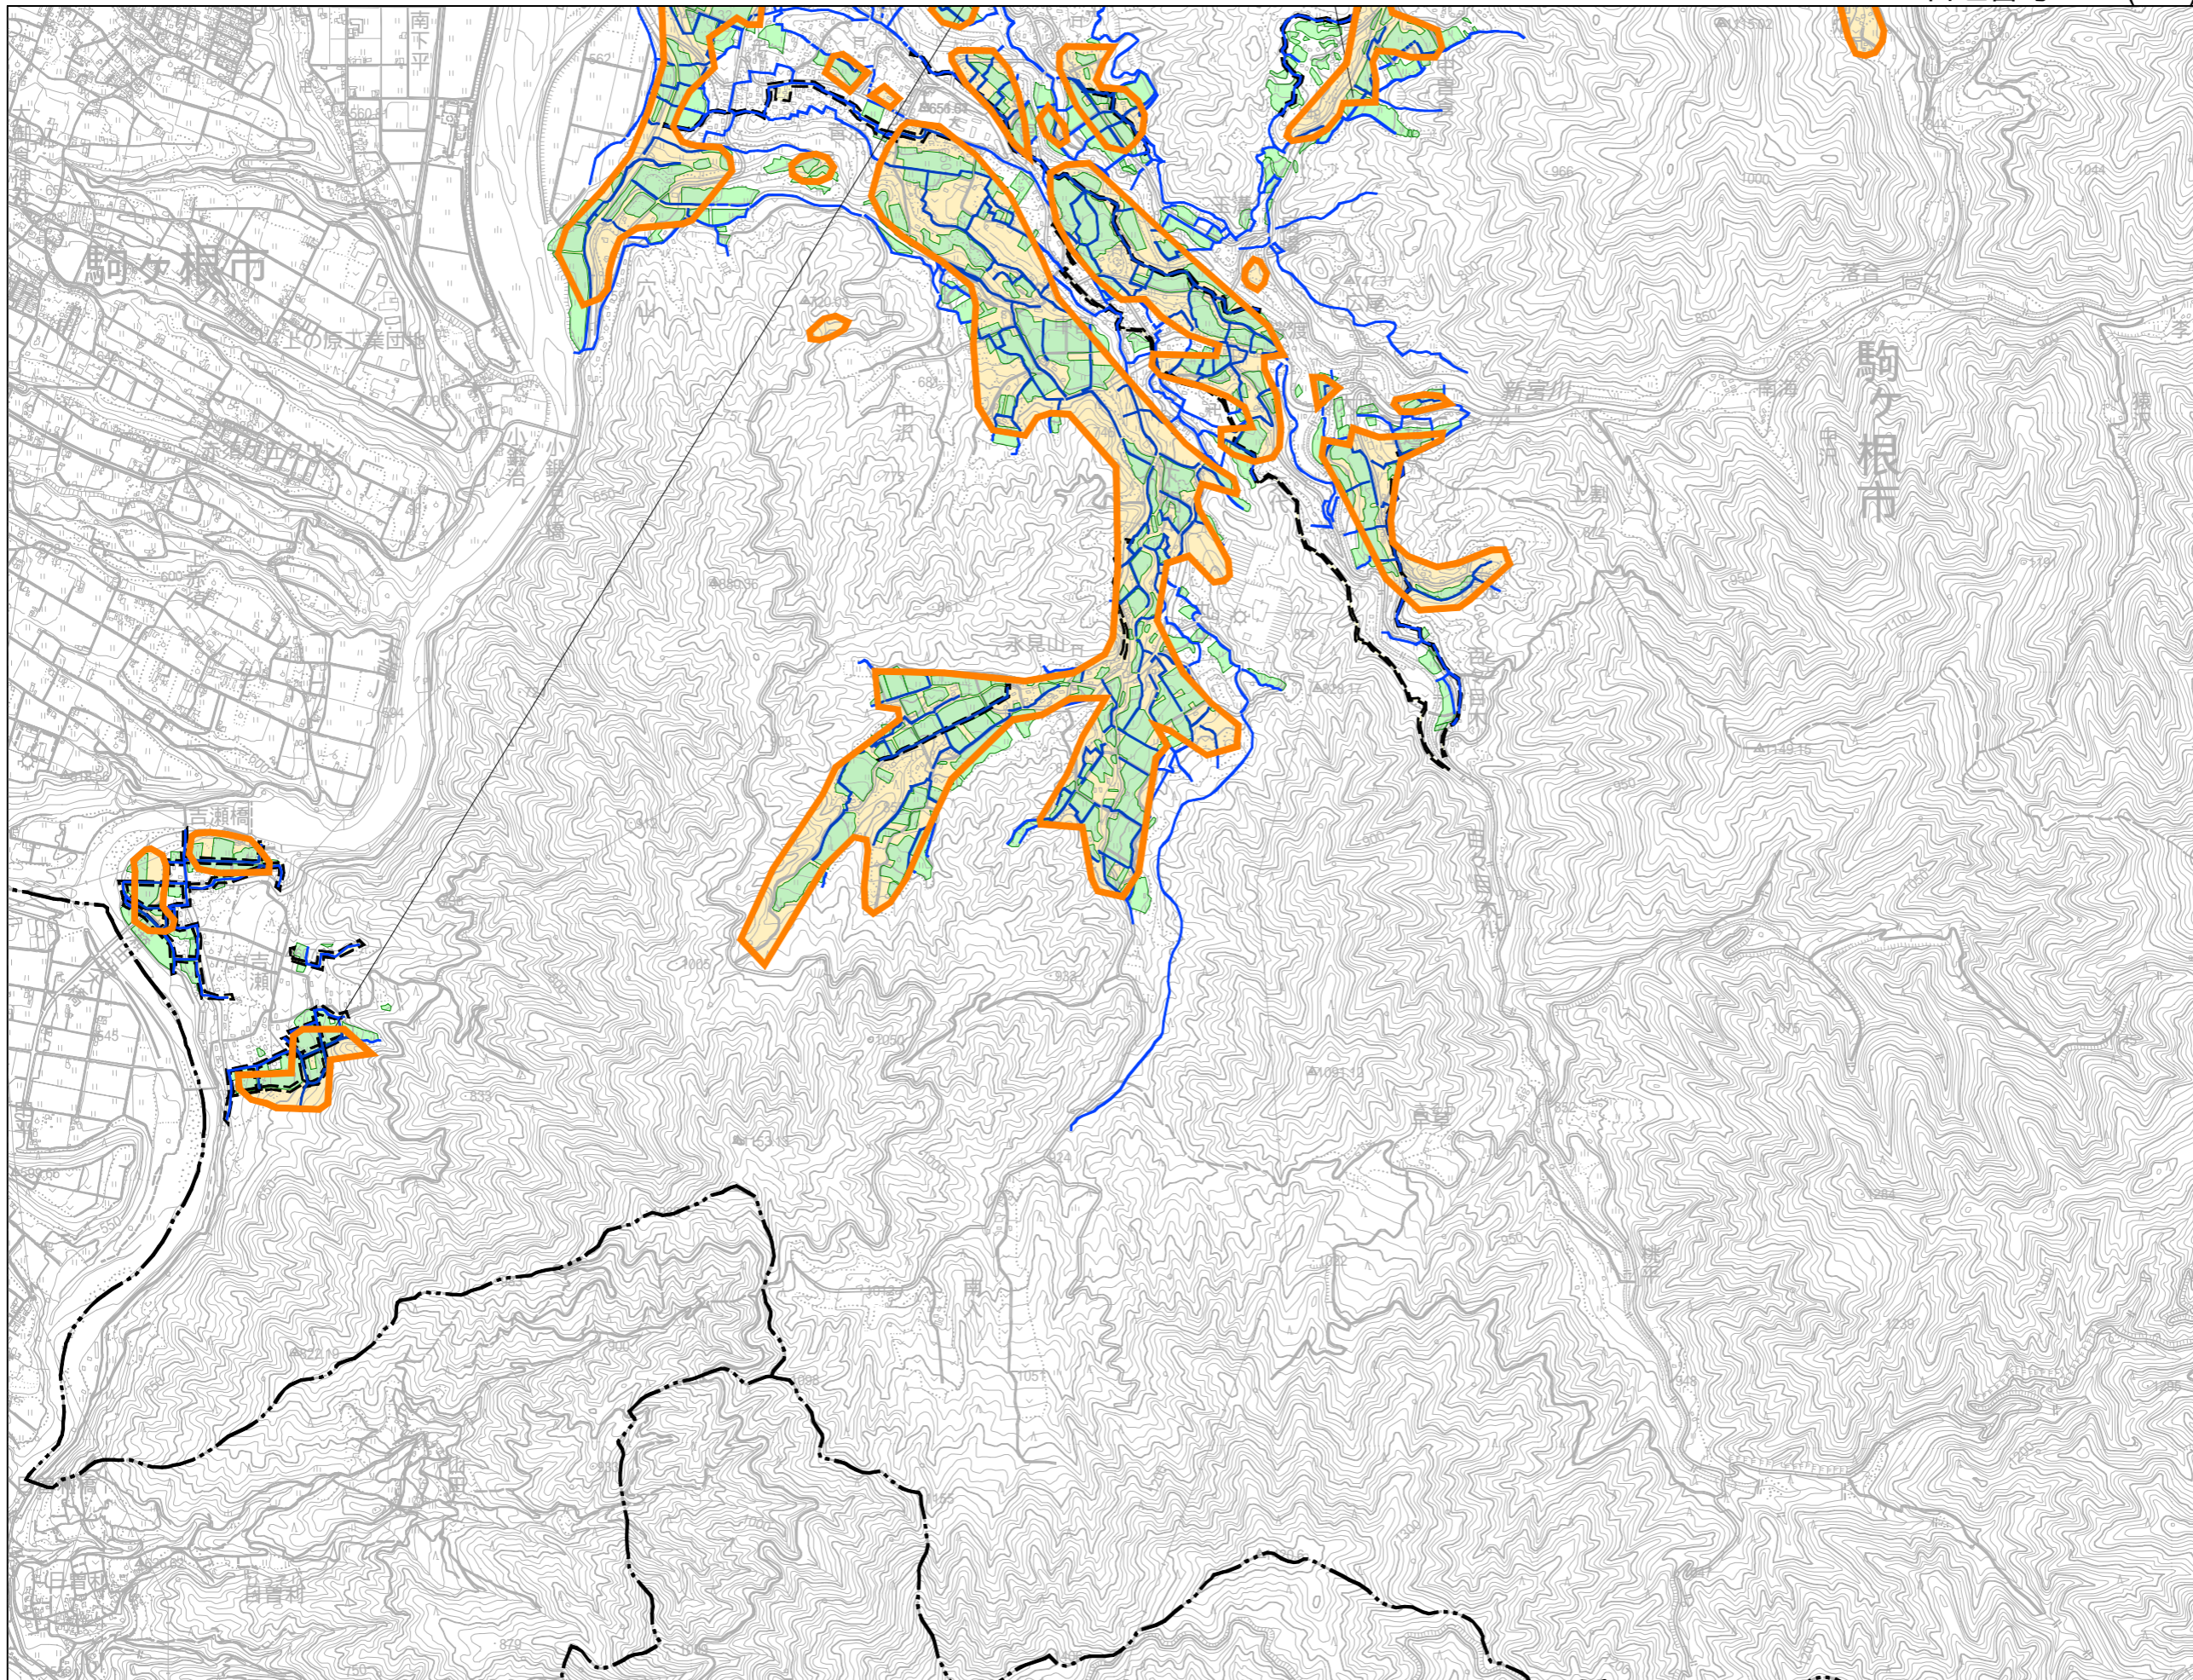

駒ヶ根市東部土地改良区

管理番号：37(1/2)

関連活動組織名
駒ヶ根東部地域広域協定

土地改良区管轄区域	
	土地改良区管轄区域
協定の対象となる農地	
	農用地
	開水路
	パイプライン
	農道
	ため池
	遊休農地
	農村環境保全活動を実施する範囲
	施設長寿命化の対象施設

この地図の作成に当たっては、国土地理院長の承認を得て、同院発行の数値地図(国土基本情報)電子国土基本図(地図情報)を使用した。(承認番号 平27情使、第40号)

駒ヶ根市東部土地改良区

管理番号：37(2/2)

関連活動組織名	
駒ヶ根東部地域広域協定	

土地改良区管轄区域	
	土地改良区管轄区域
協定の対象となる農地	
	農用地
	開水路
	パイプライン
	農道
	ため池
	遊休農地
	農村環境保全活動を実施する範囲
	施設長寿命化の対象施設

この地図の作成に当たっては、国土地理院長の承認を得て、同院発行の数値地図(国土基本情報)電子国土基本図(地図情報)を使用した。(承認番号 平27情使、第40号)