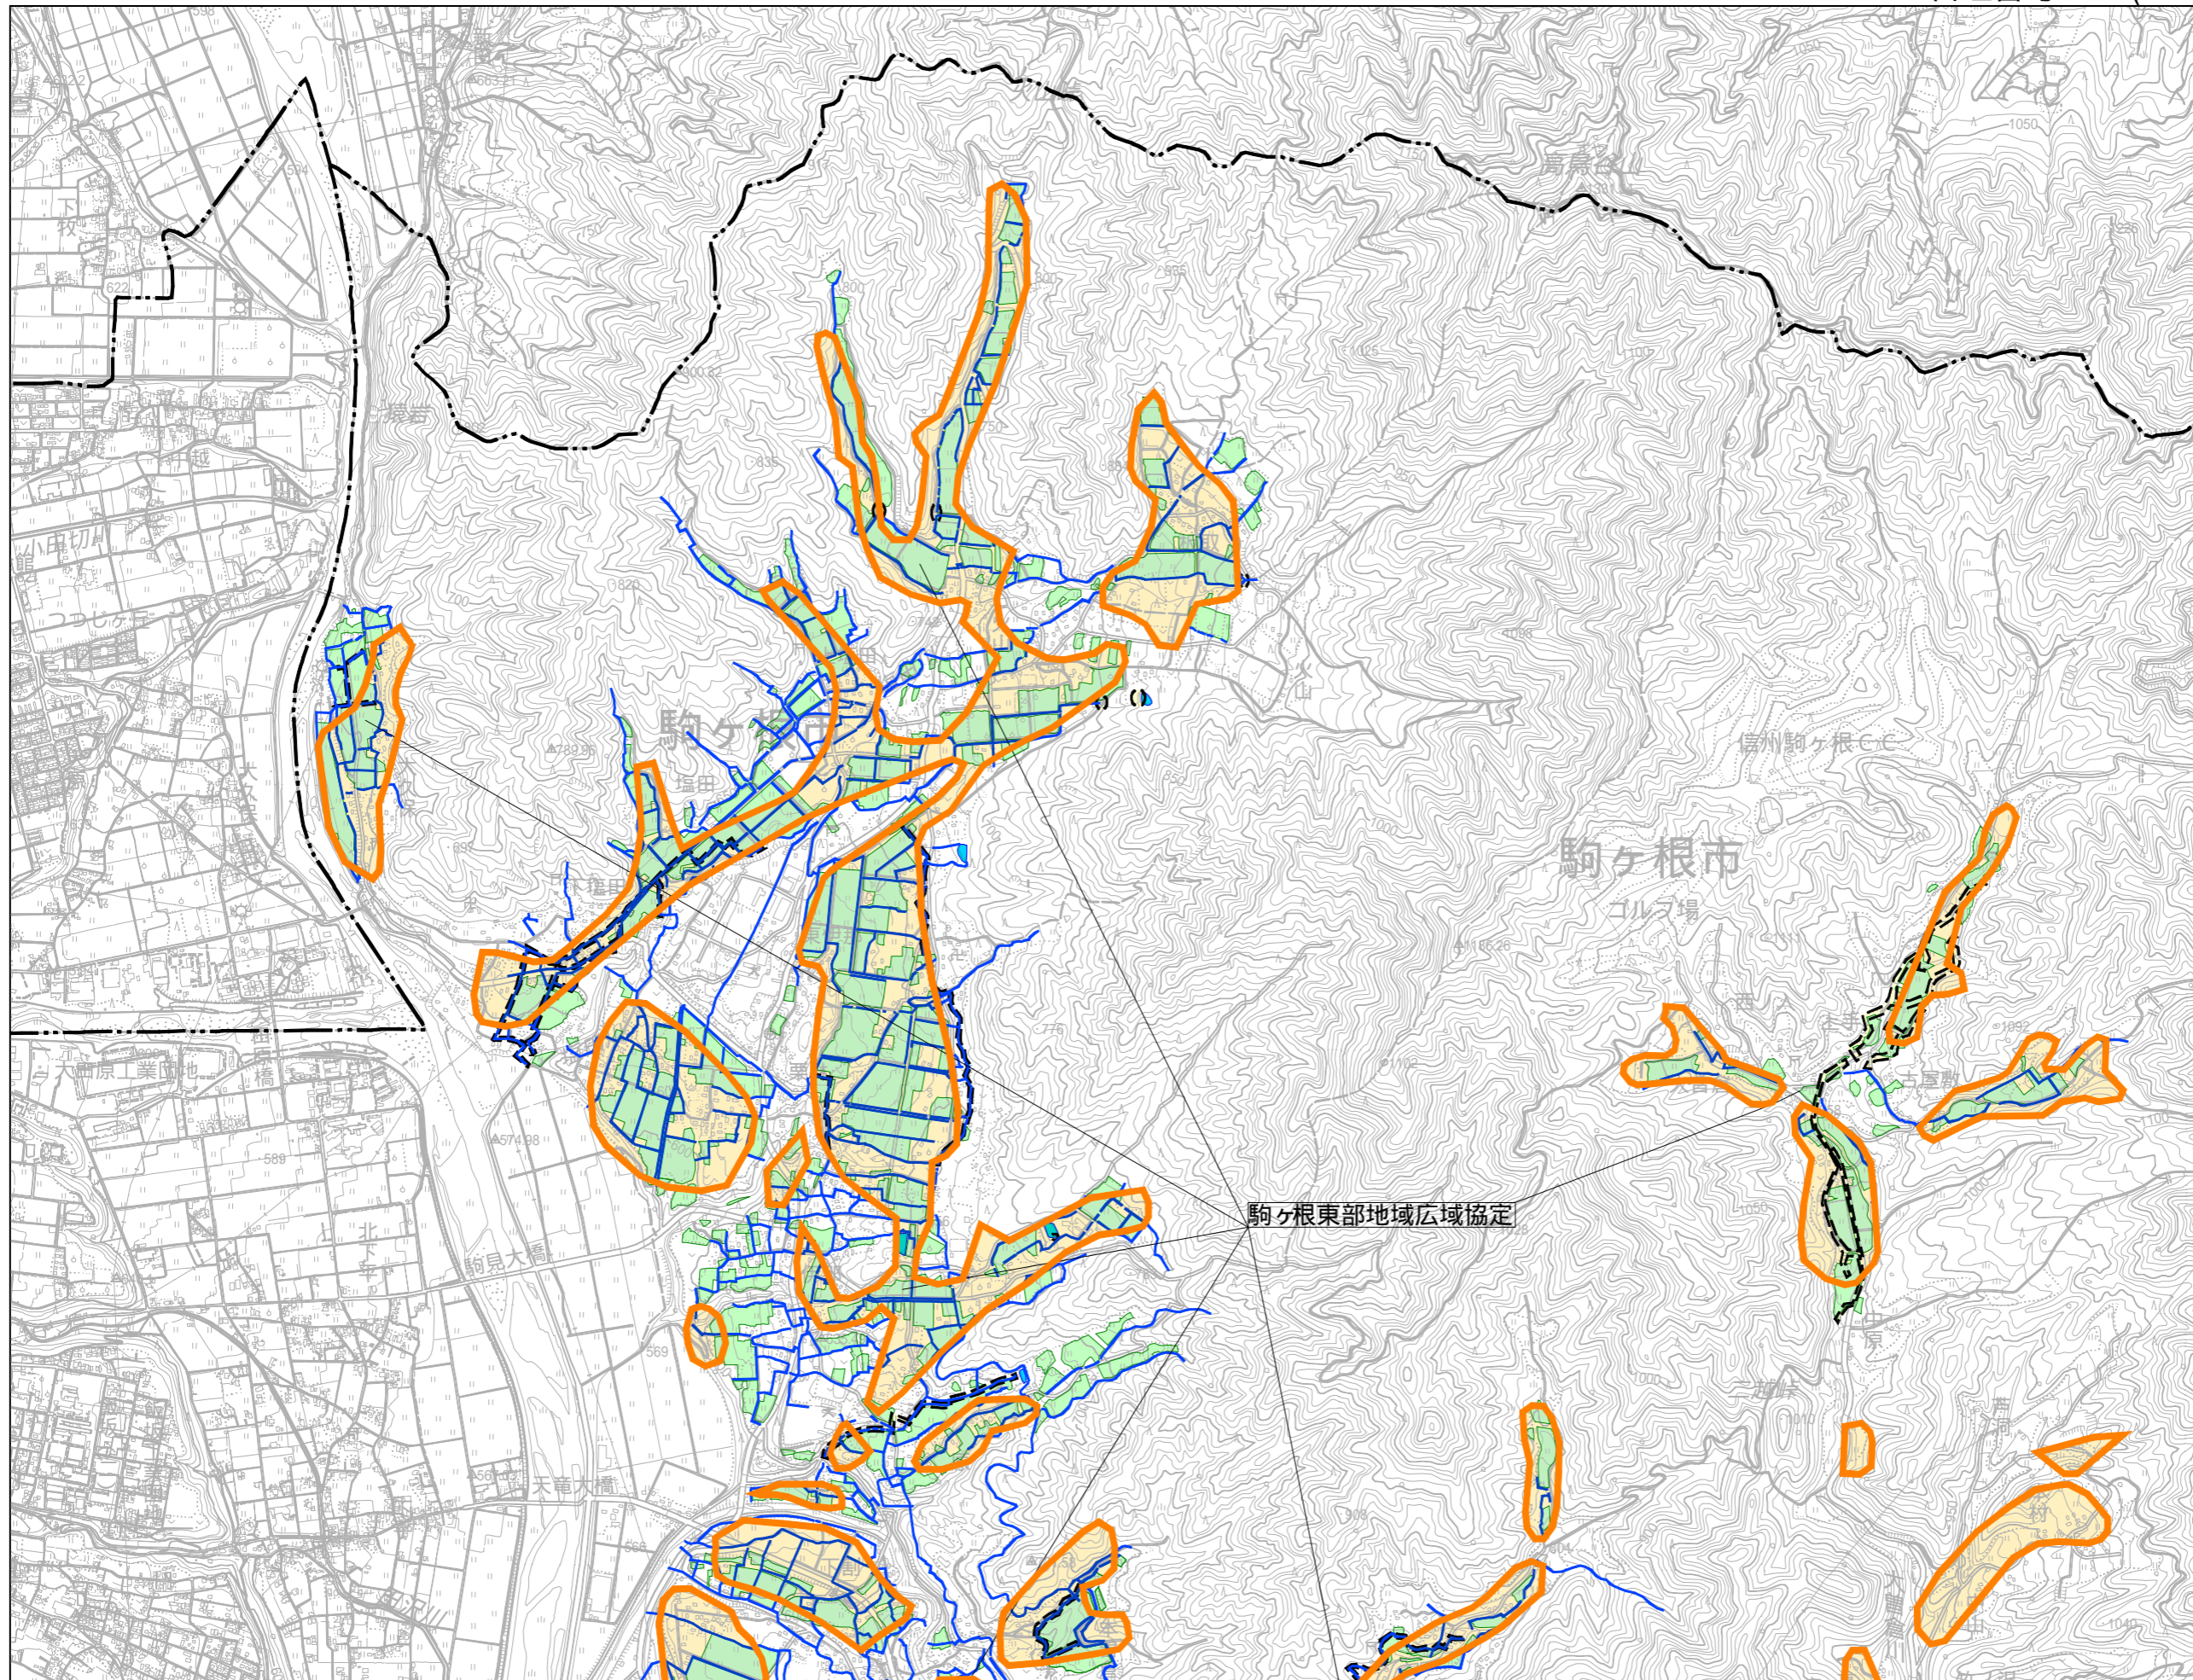

駒ヶ根市東部土地改良区

管理番号：37(1/2)

関連活動組織名
駒ヶ根東部地域広域協定

土地改良区管轄区域	
	土地改良区管轄区域
協定の対象となる農地	
	農用地
	開水路
	パイプライン
	農道
	ため池
	遊休農地
	農村環境保全活動を実施する範囲
	施設長寿命化の対象施設

この地図の作成に当たっては、国土地理院長の承認を得て、同院発行の数値地図(国土基本情報)電子国土基本図(地図情報)を使用した。(承認番号 平27情使、第40号)

駒ヶ根市東部土地改良区

管理番号：37(2/2)

関連活動組織名	
駒ヶ根東部地域広域協定	

土地改良区管轄区域	
	土地改良区管轄区域
協定の対象となる農地	
	農用地
	開水路
	パイプライン
	農道
	ため池
	遊休農地
	農村環境保全活動を実施する範囲
	施設長寿命化の対象施設

この地図の作成に当たっては、国土地理院長の承認を得て、同院発行の数値地図(国土基本情報)電子国土基本図(地図情報)を使用した。(承認番号 平27情使、第40号)