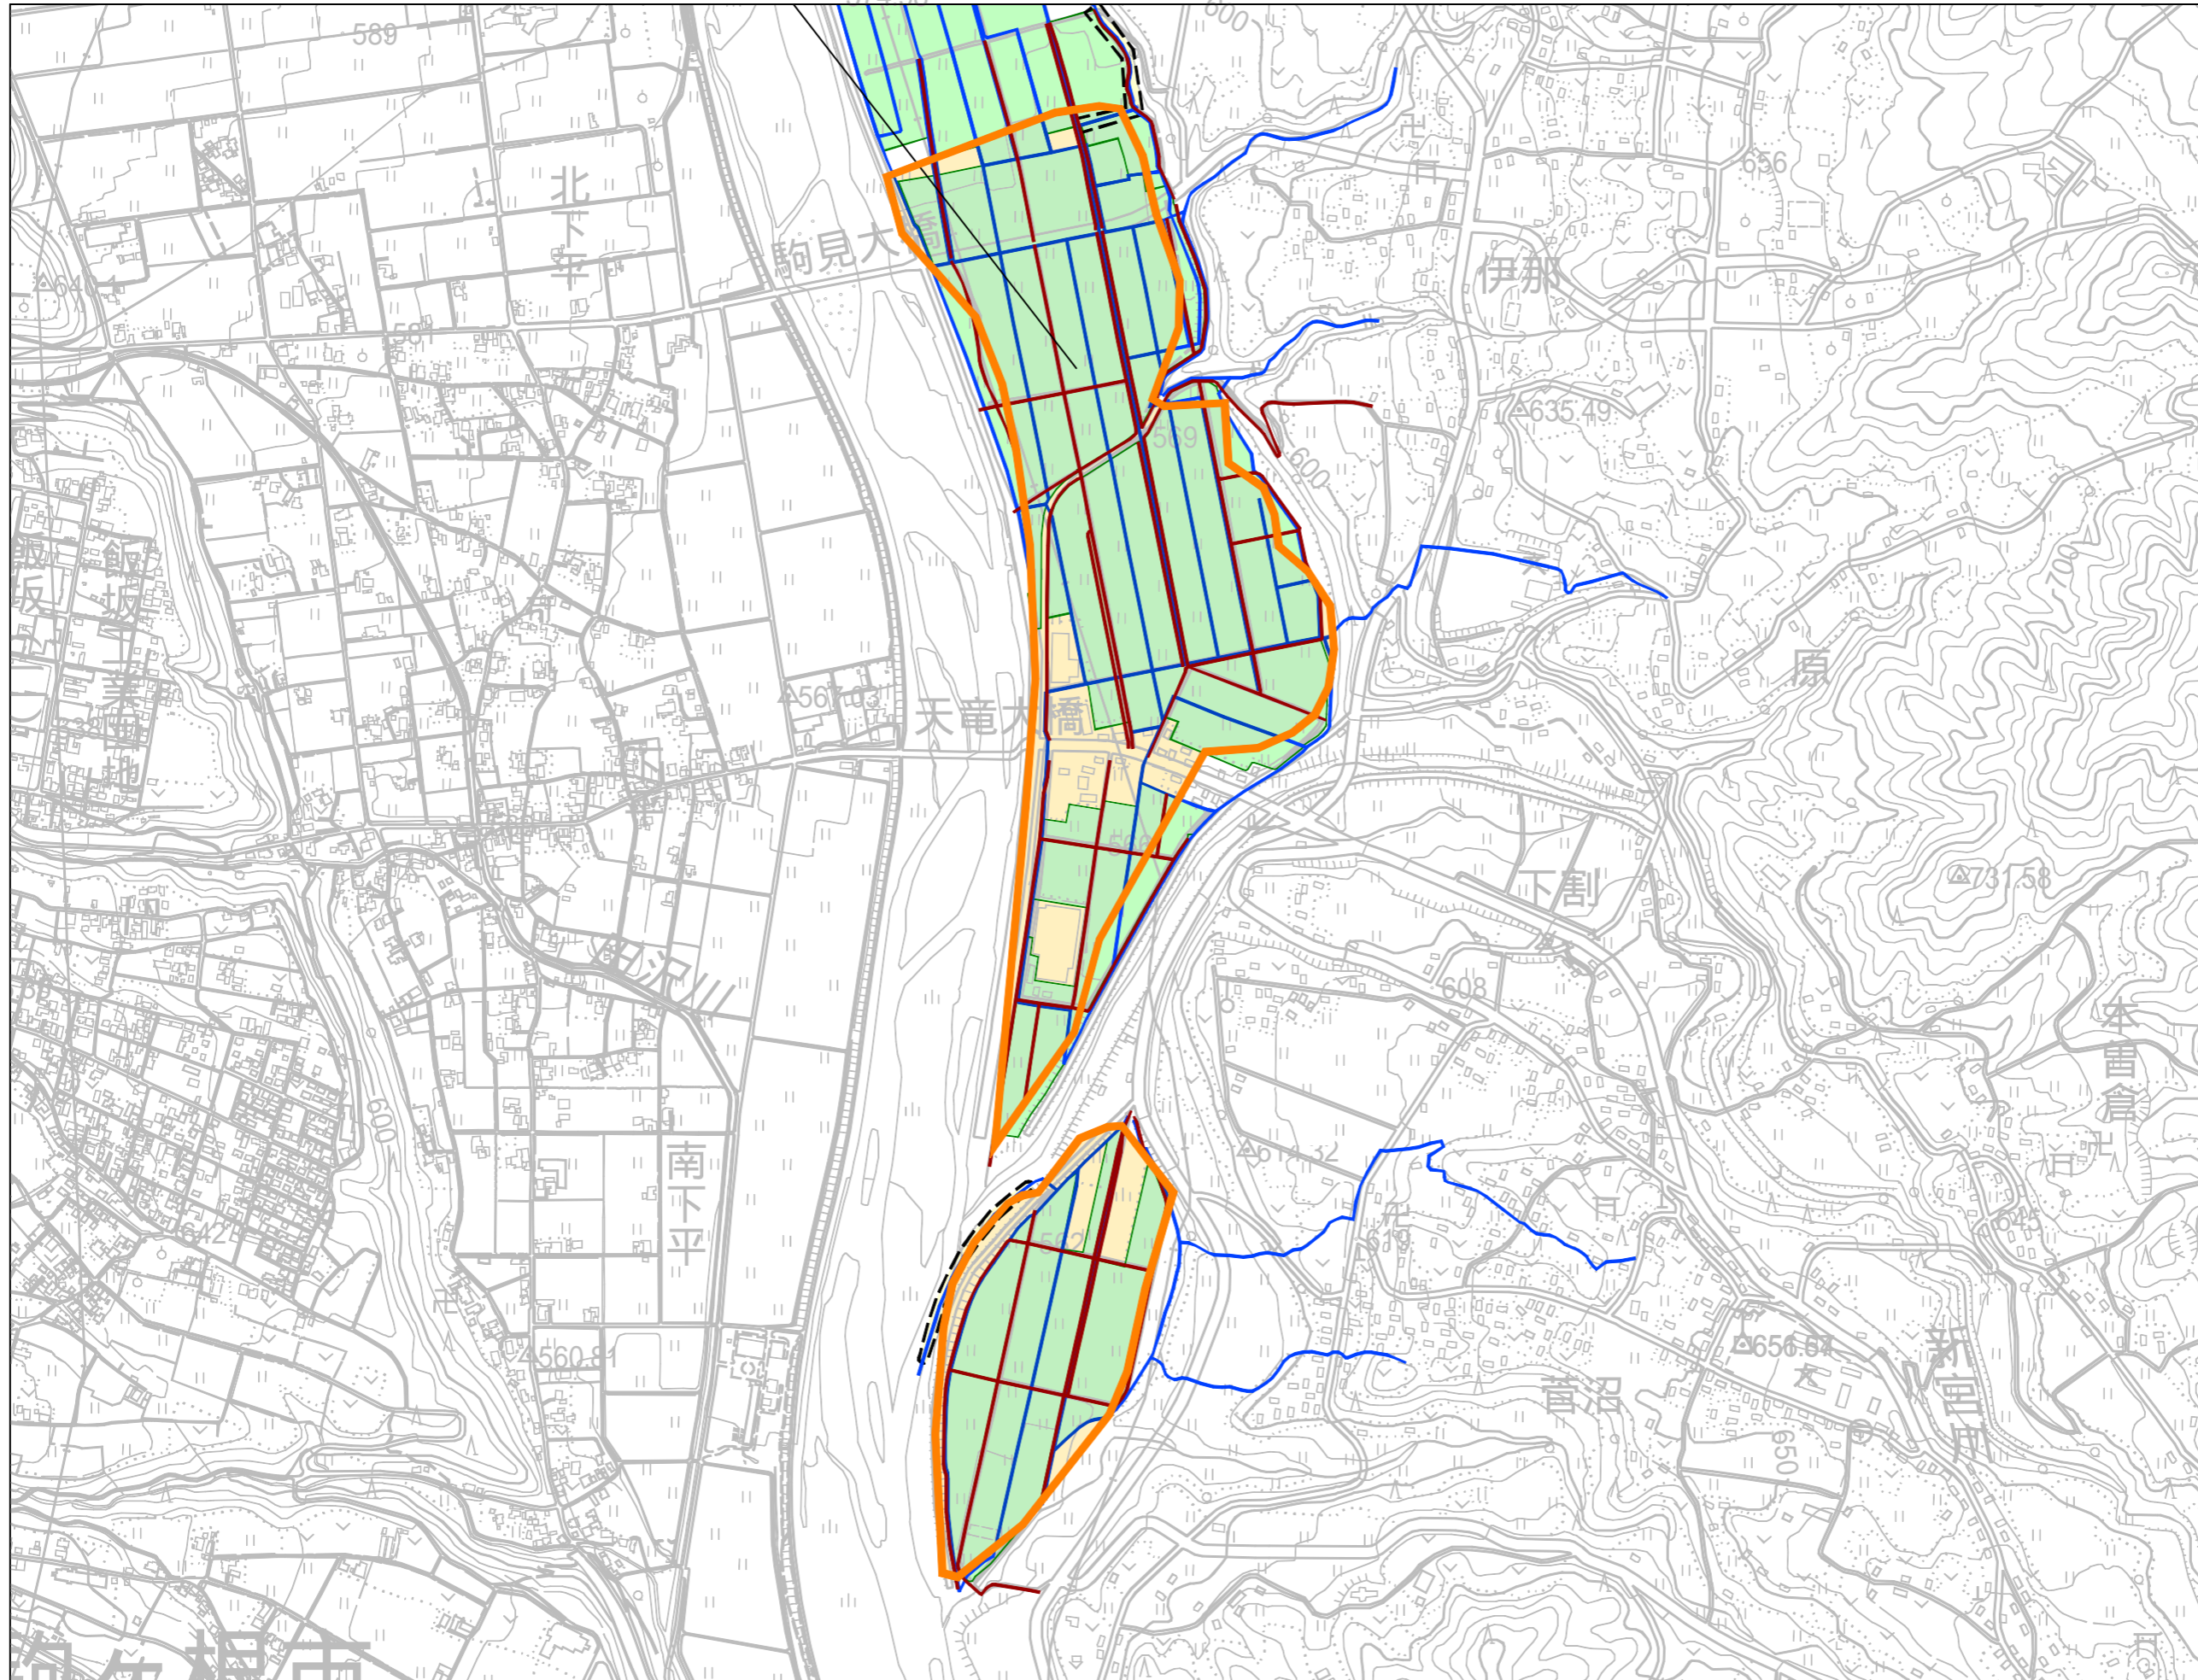

駒ヶ根市駒ヶ根竜東土地改良区

管理番号：35

関連活動組織名

駒ヶ根竜東ファーム

栗林河原を守る会

土地改良区管轄区域

土地改良区管轄区域

協定の対象となる農地

- 農用地
- 開水路
- パイプライン
- 農道
- ため池
- 遊休農地
- 農村環境保全活動を実施する範囲
- 施設長寿命化の対象施設

S=1:11,000

この地図の作成に当たっては、国土地理院長の承認を得て、同院発行の数値地図(国土基本情報)電子国土基本図(地図情報)を使用した。(承認番号 平27情使、第40号)