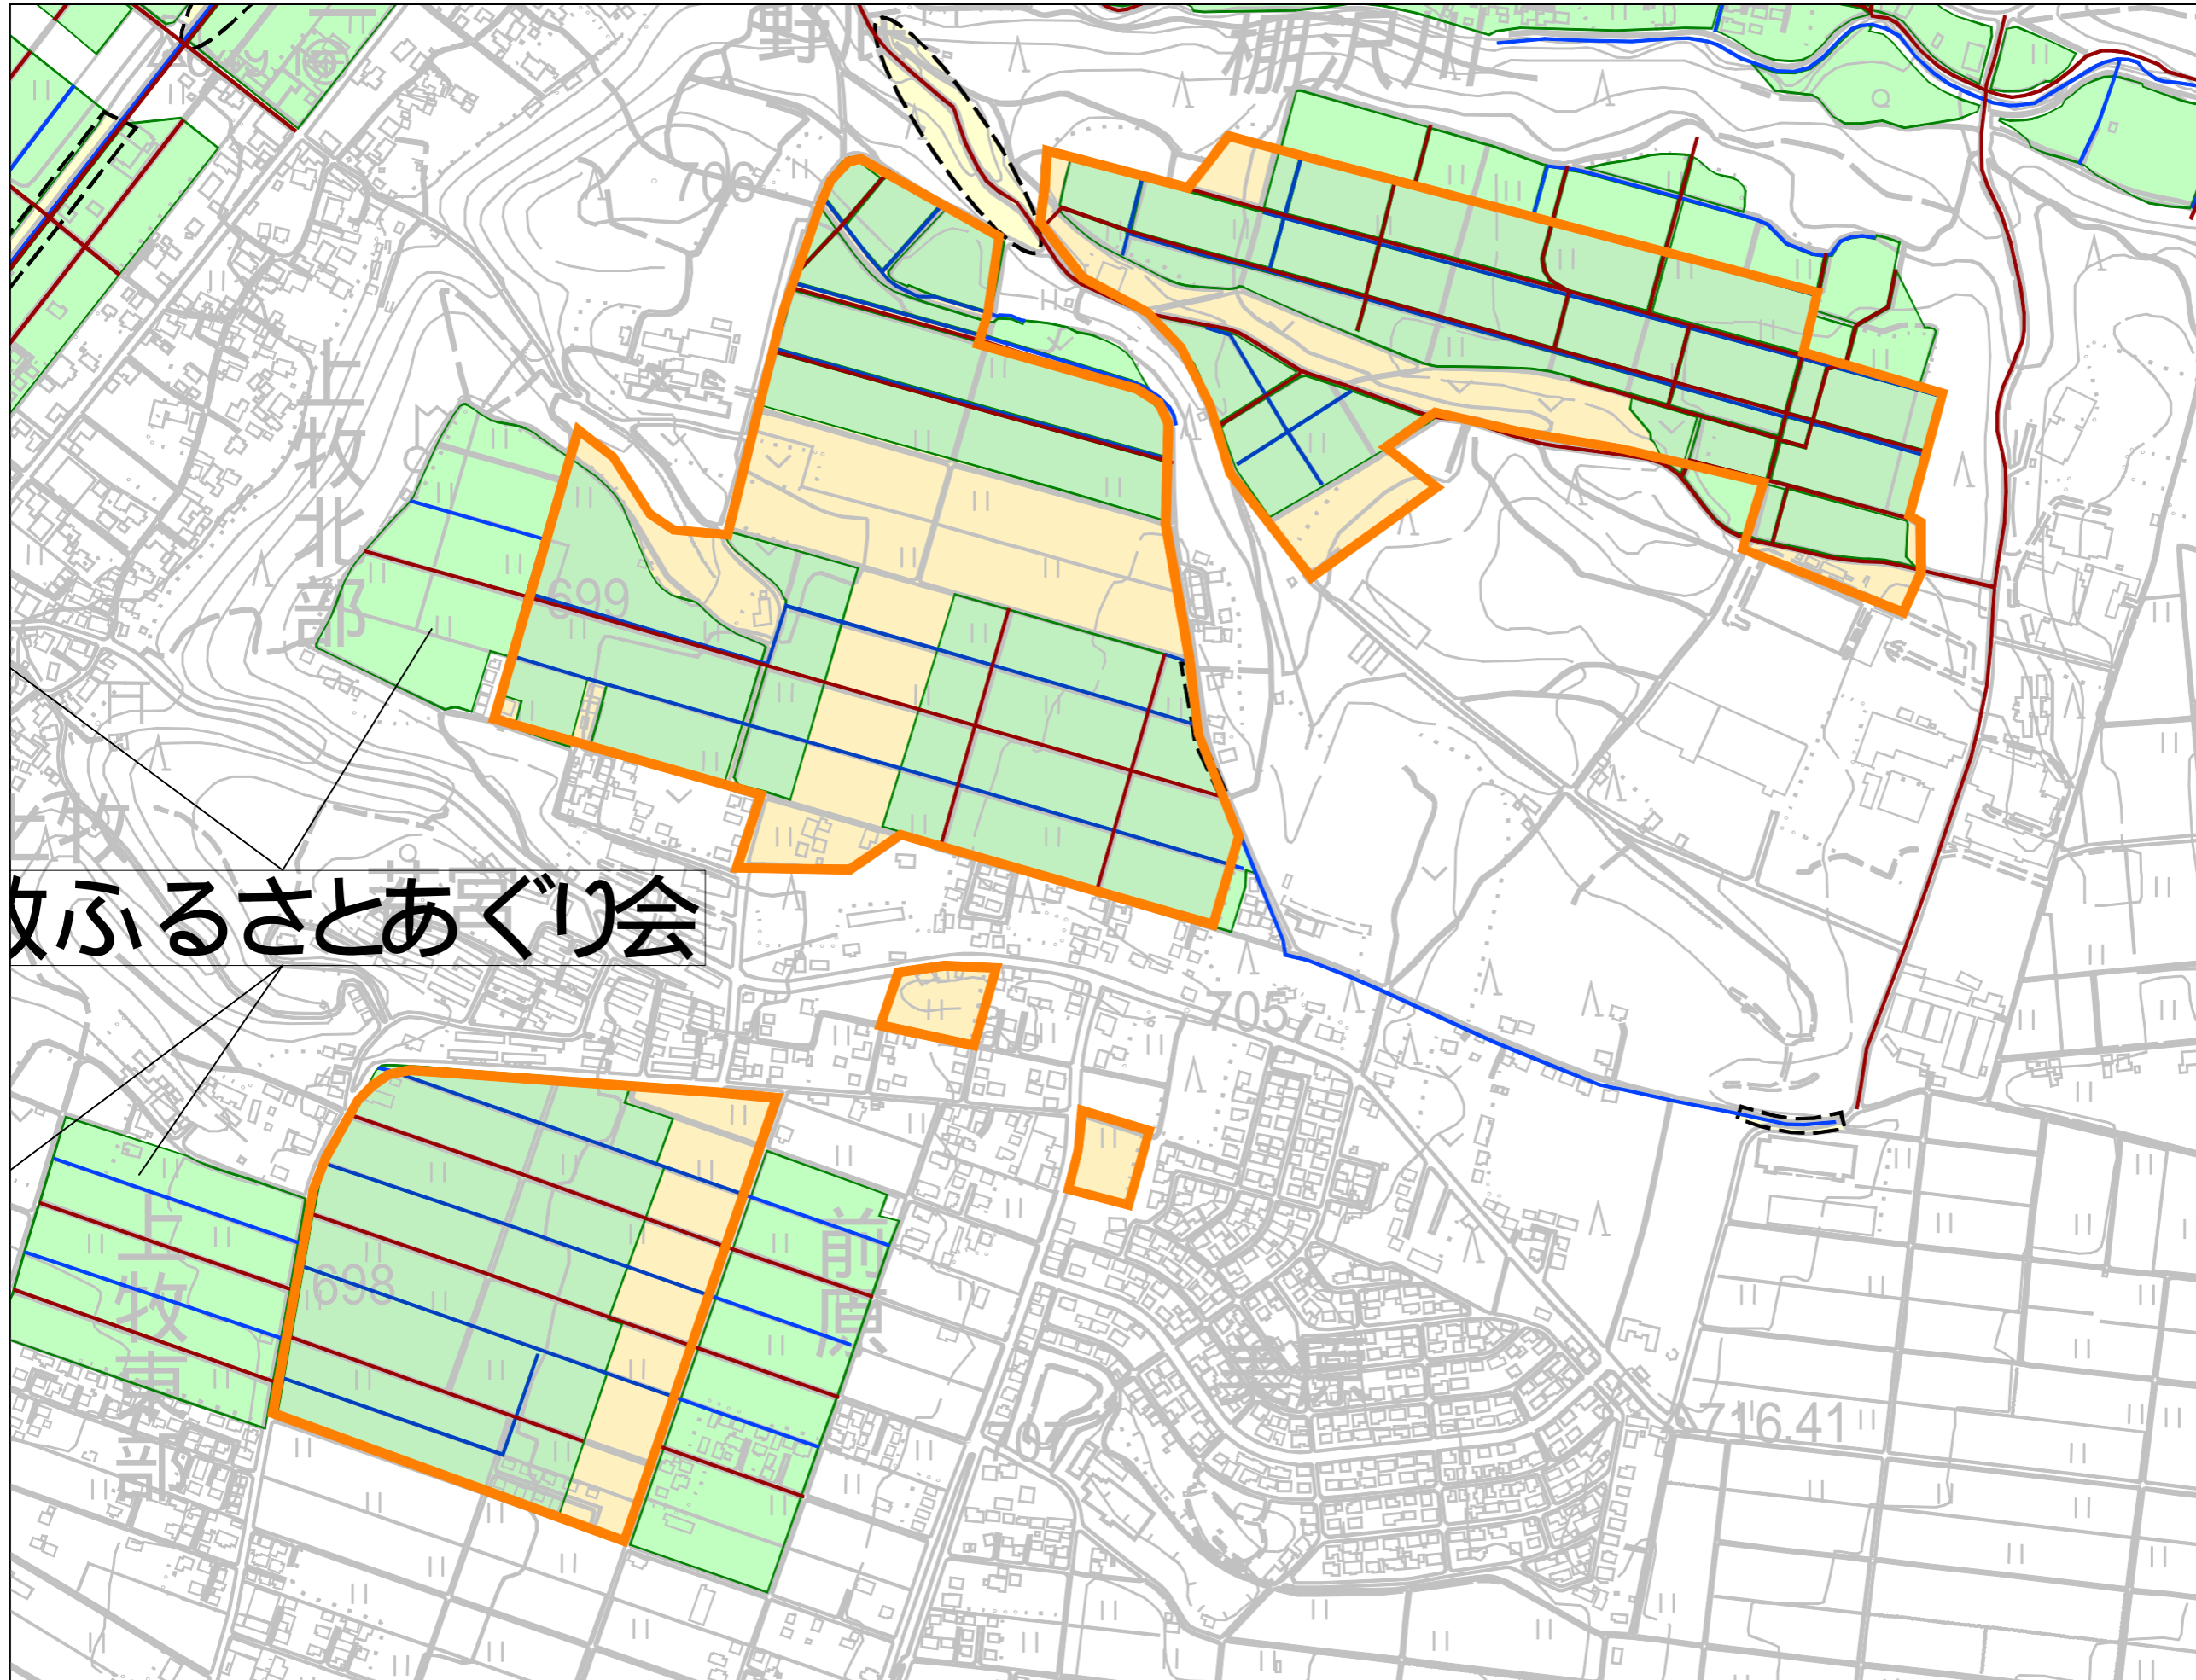

伊那市六道原土地改良区

管理番号：29

あふるさとめぐり会

関連活動組織名
野底つつみ環境保全の会
上牧ふるさとめぐり会

土地改良区管轄区域	
	土地改良区管轄区域
協定の対象となる農地	
	農用地
	開水路
	パイプライン
	農道
	ため池
	遊休農地
	農村環境保全活動を実施する範囲
	施設長寿命化の対象施設

S=1:6,000

この地図の作成に当たっては、国土地理院長の承認を得て、同院発行の数値地図(国土基本情報)電子国土基本図(地図情報)を使用した。(承認番号 平27情使、第40号)