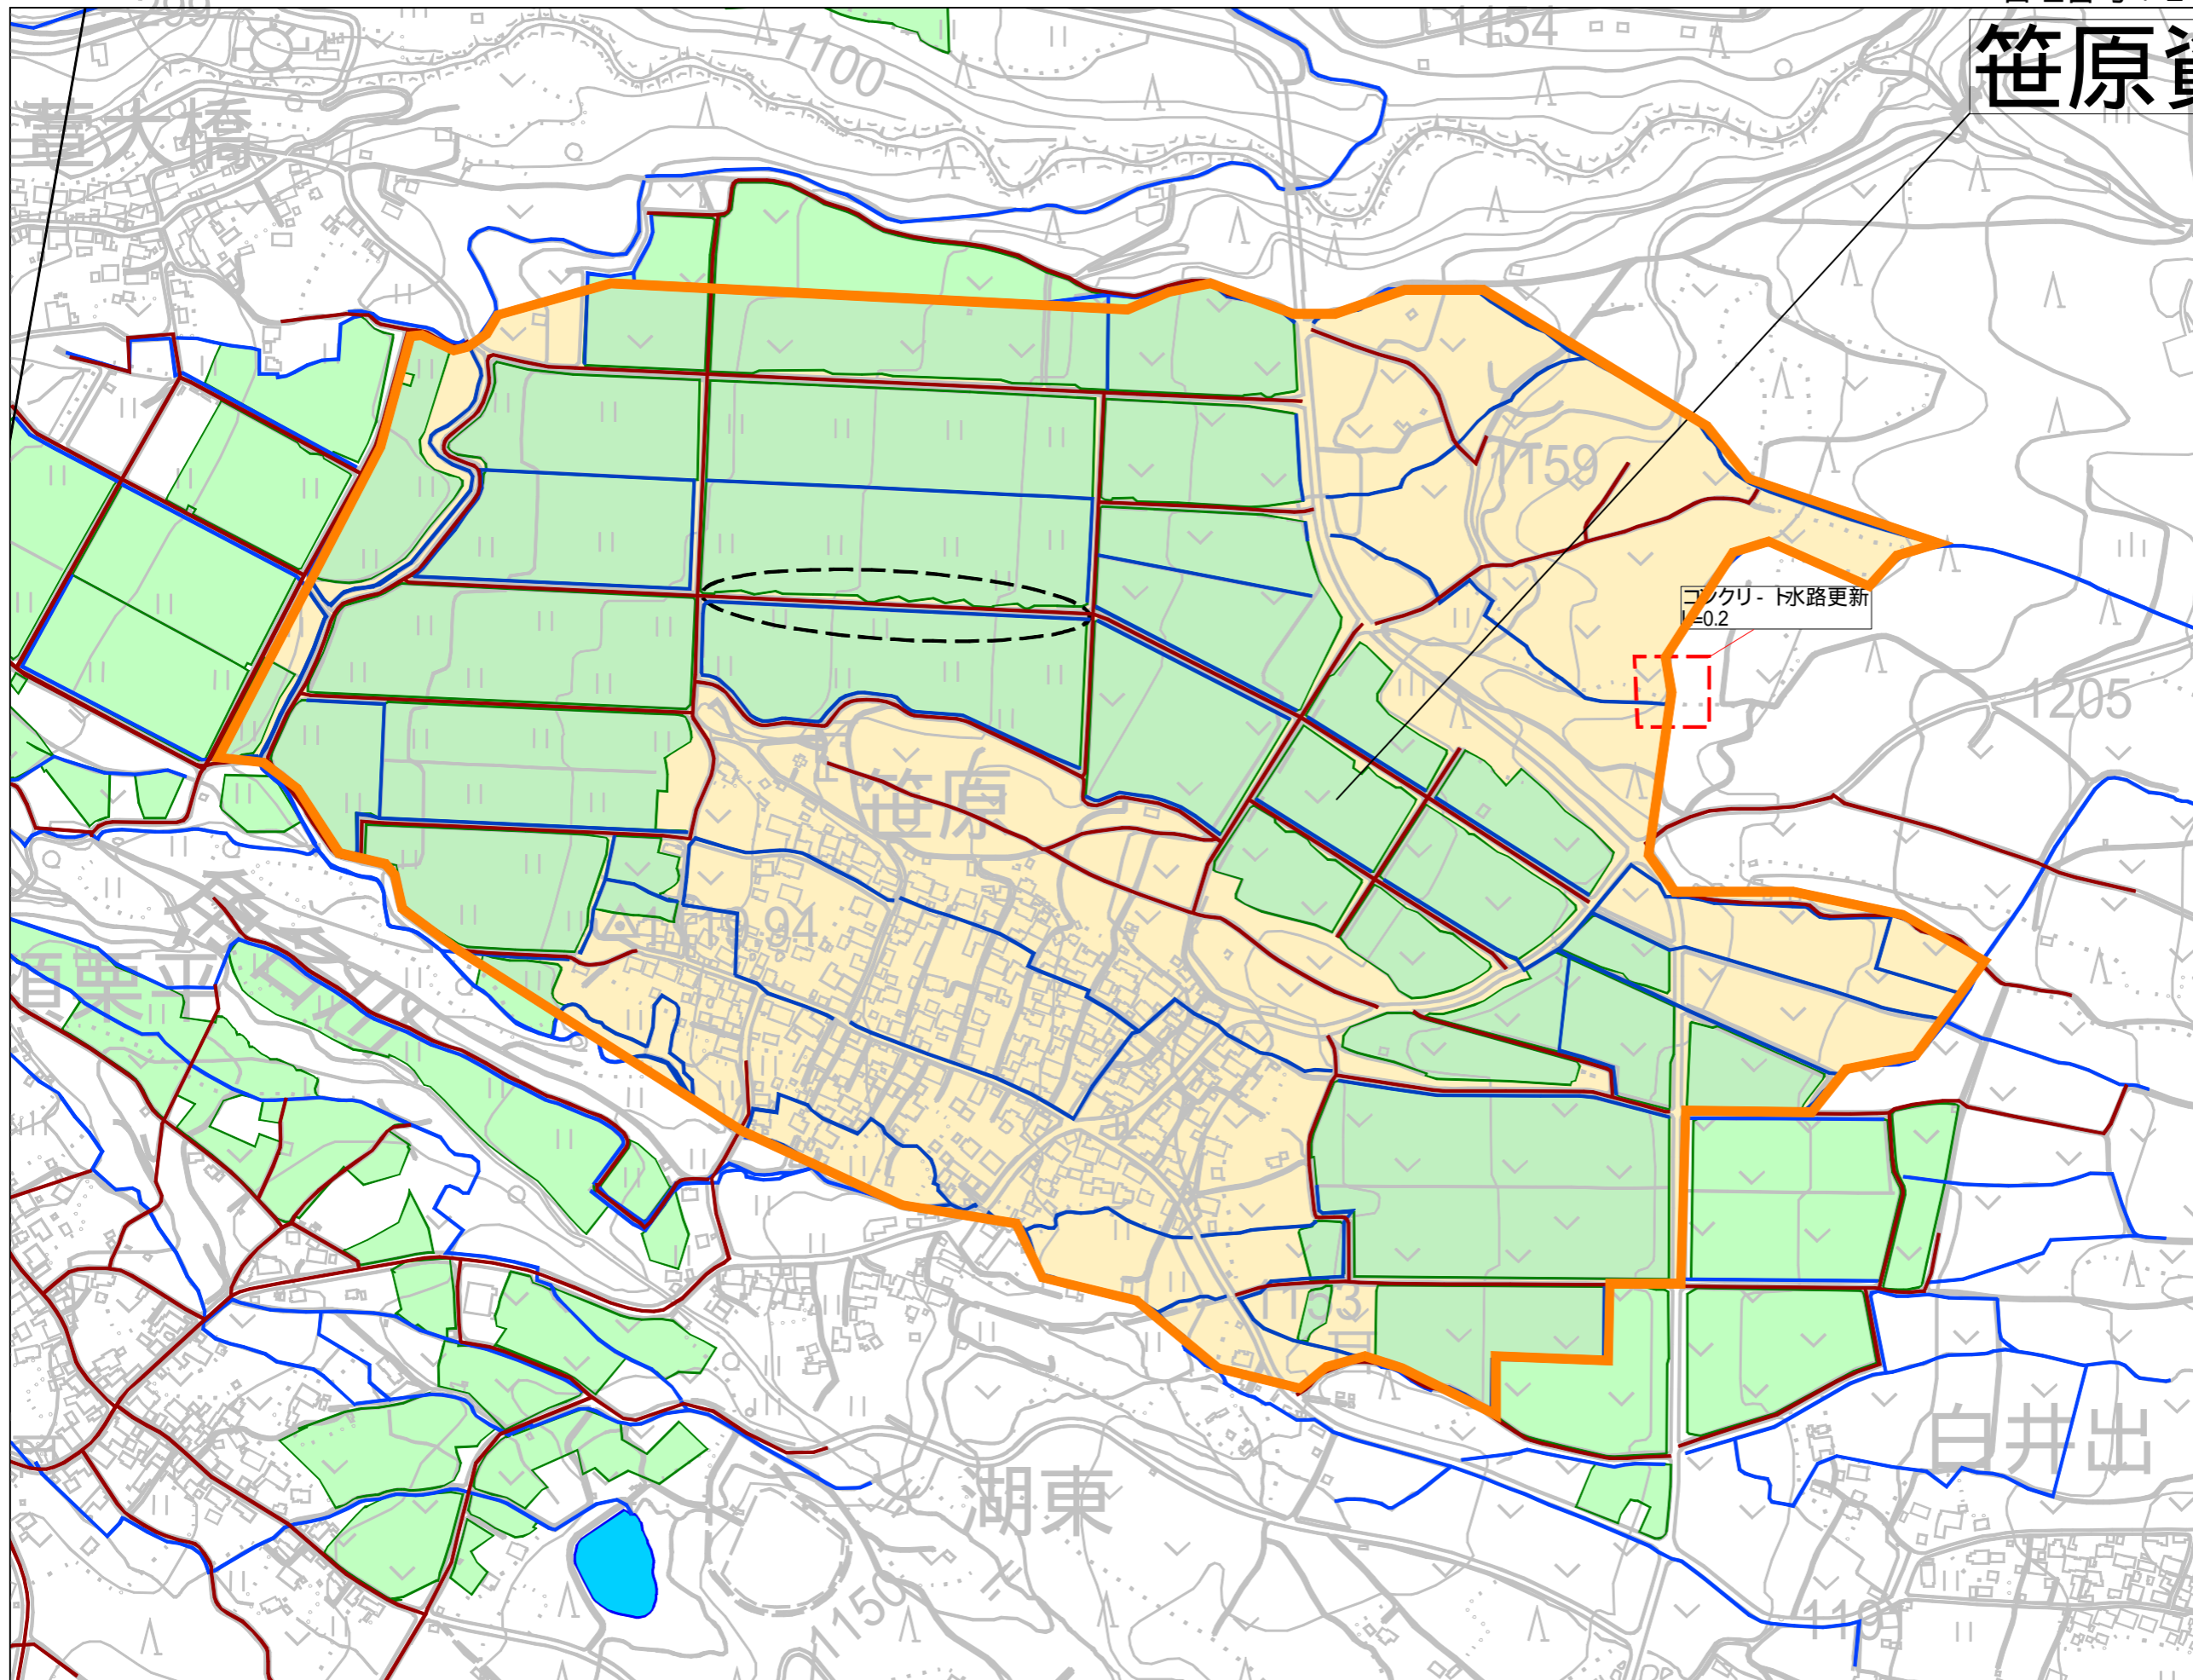

# 茅野市湖東笹原土地改良区

管理番号：24

## 笹原

### 関連活動組織名

- 笹原資源保全管理会
- 須栗平農地活動組織
- 糸萱農村環境保全協議会

### 土地改良区管轄区域

- 土地改良区管轄区域
- 協定の対象となる農地**
- 農用地
- 開水路
- パイプライン
- 農道
- ため池
- 遊休農地
- 農村環境保全活動を実施する範囲
- 施設長寿命化の対象施設

S=1:6,000

この地図の作成に当たっては、国土地理院長の承認を得て、同院発行の数値地図(国土基本情報)電子国土基本図(地図情報)を使用した。(承認番号 平27情使、第40号)