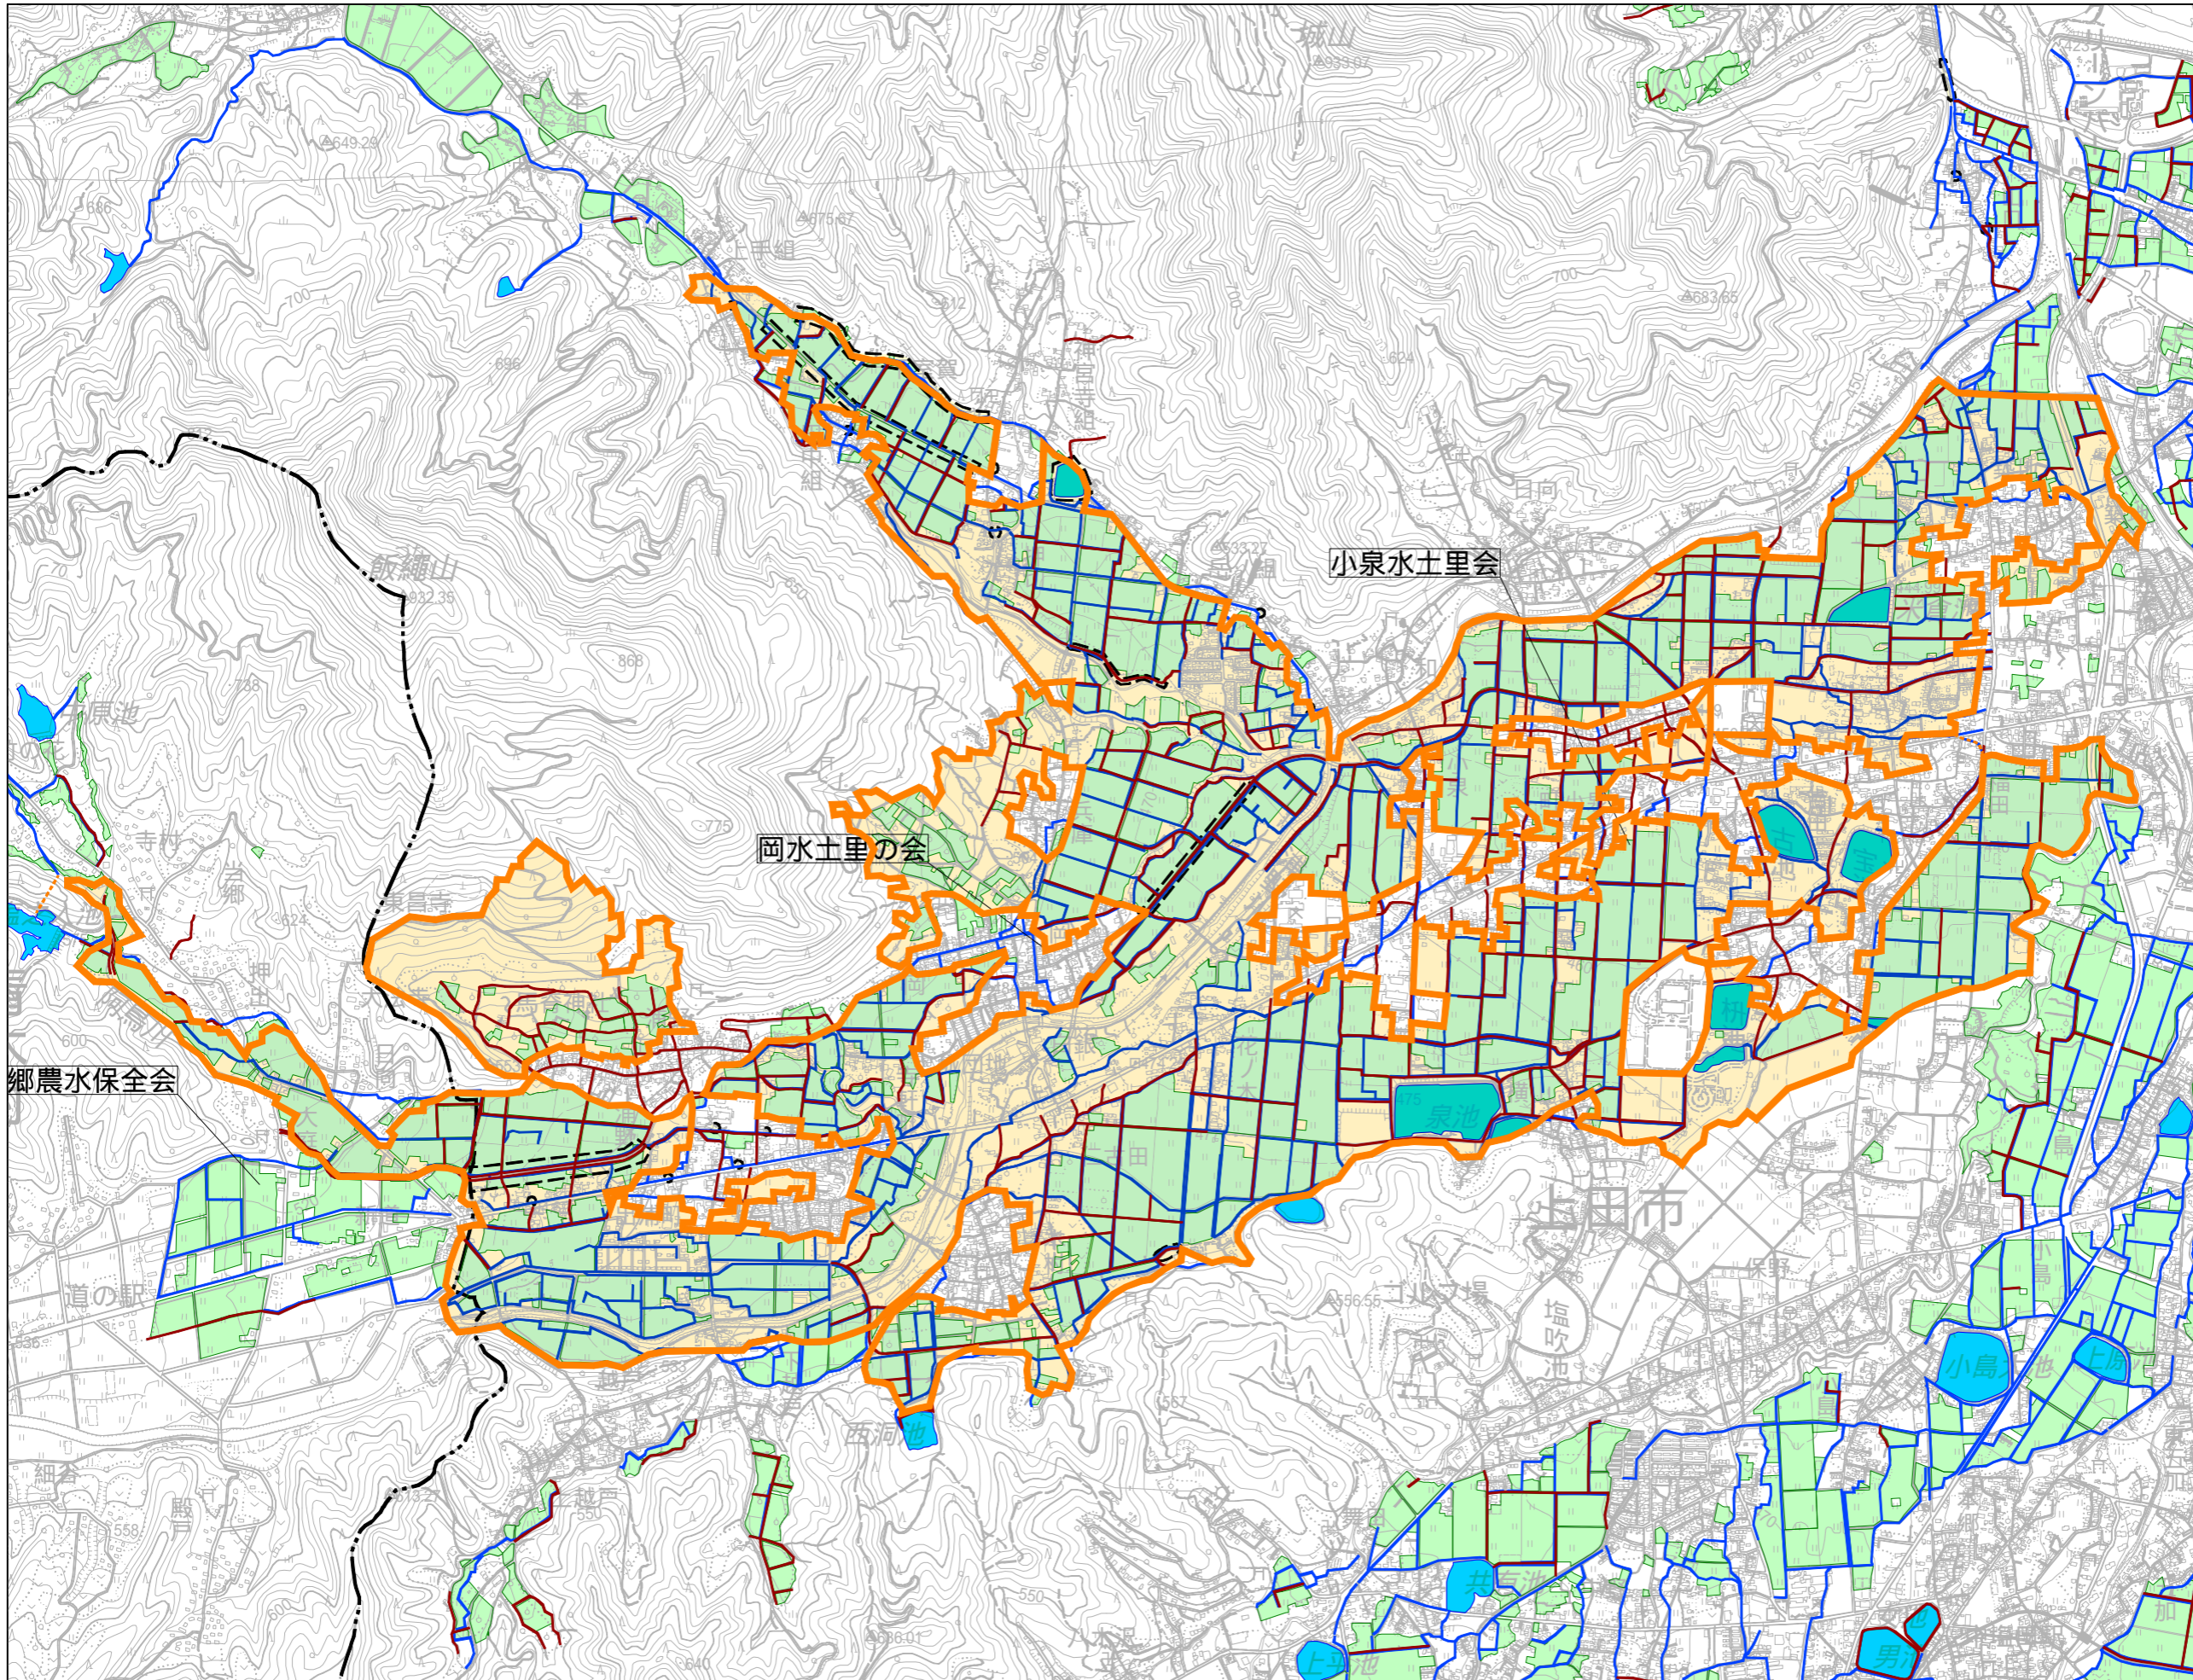

川西地区土地改良区

管理番号：14

関連活動組織名

小泉水土里会
岡水土里の会
当郷農水保全会
上田市多面的機能広域協定

土地改良区管轄区域

	土地改良区管轄区域
協定の対象となる農地	
	農用地
	開水路
	パイプライン
	農道
	ため池
	遊休農地
	農村環境保全活動を実施する範囲
	施設長寿命化の対象施設

この地図の作成に当たっては、国土地理院長の承認を得て、同院発行の数値地図(国土基本情報)電子国土基本図(地図情報)を使用した。(承認番号 平27情使、第40号)