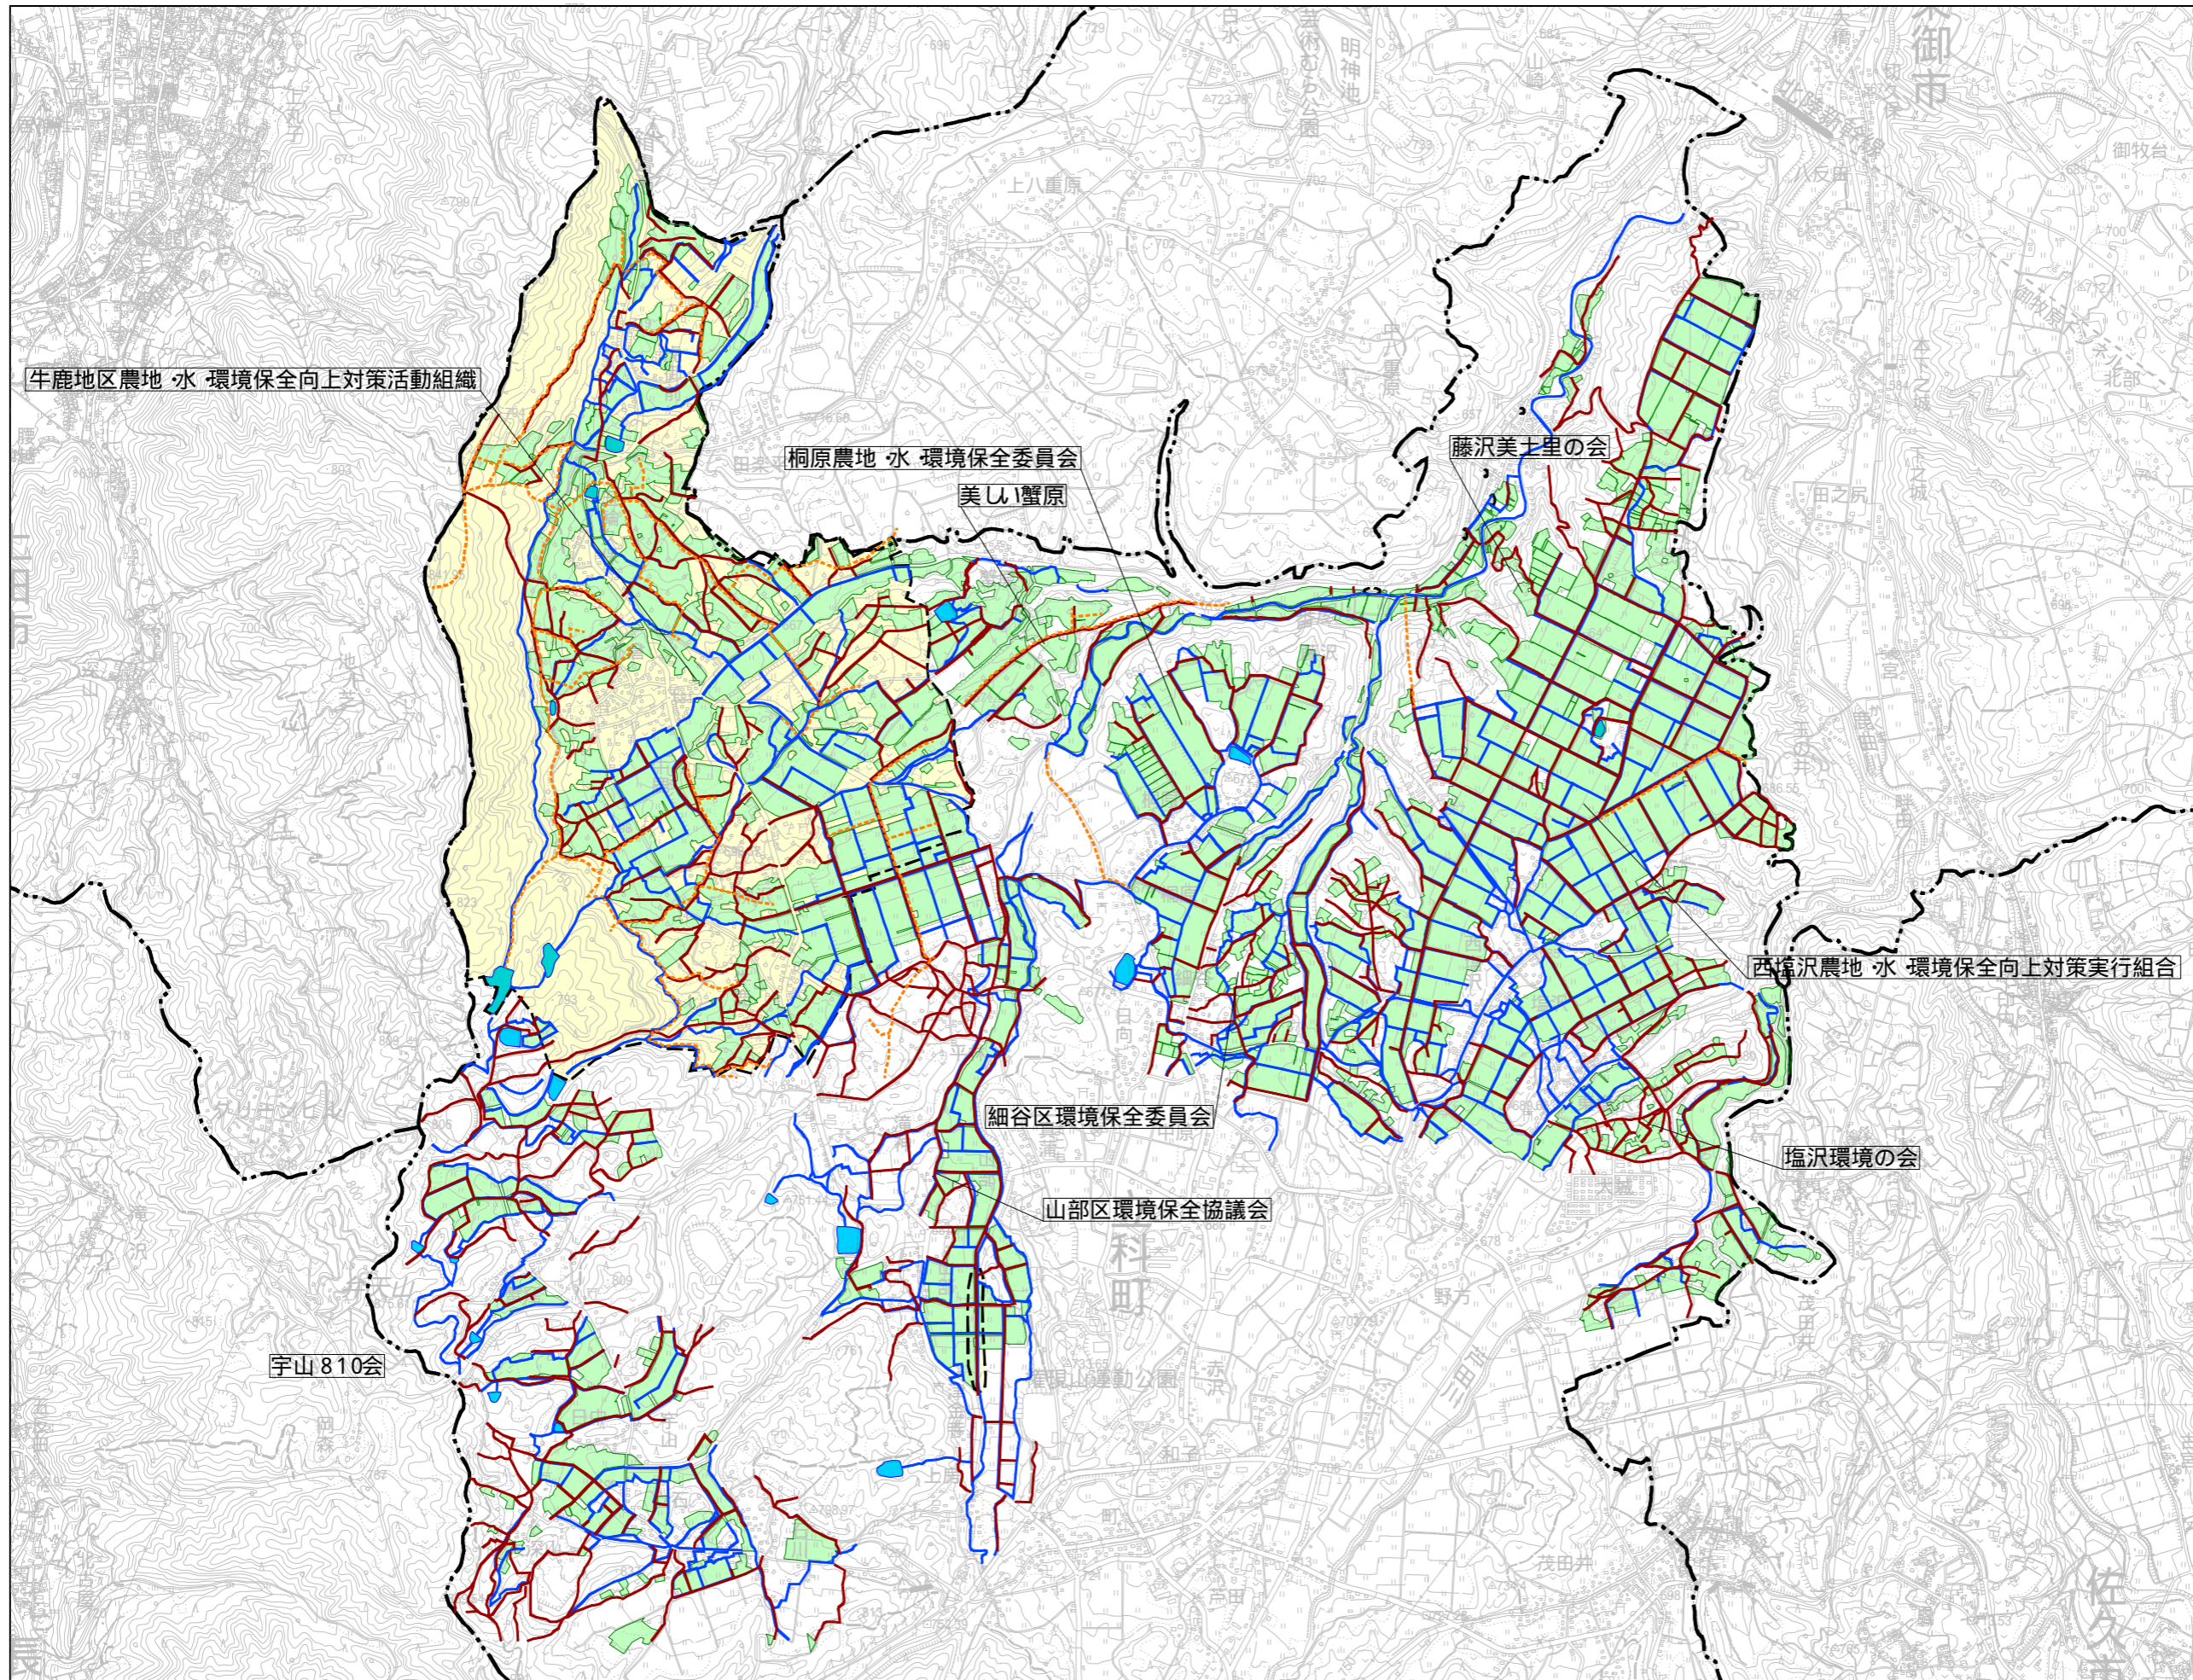

# 対象活動組織 位置図

立科町

牛鹿地区農地・水環境保全向上対策活動組織

桐原農地・水環境保全委員会

美しい蟹原

藤沢美土里の会

西滝沢農地・水環境保全向上対策実行組合

細谷区環境保全委員会

山部区環境保全協議会

塩沢環境の会

宇山810会

協定の対象となる農地	
	農用地
	開水路
	パイプライン
	農道
	ため池
	遊休農地
	農村環境保全活動を実施する範囲
	施設長寿命化の対象施設

S=1:25,000

この地図の作成に当たっては、国土地理院長の承認を得て、同院発行の数値地図(国土基本情報)電子国土基本図(地図情報)を使用した。(承認番号 平27情使、第40号)