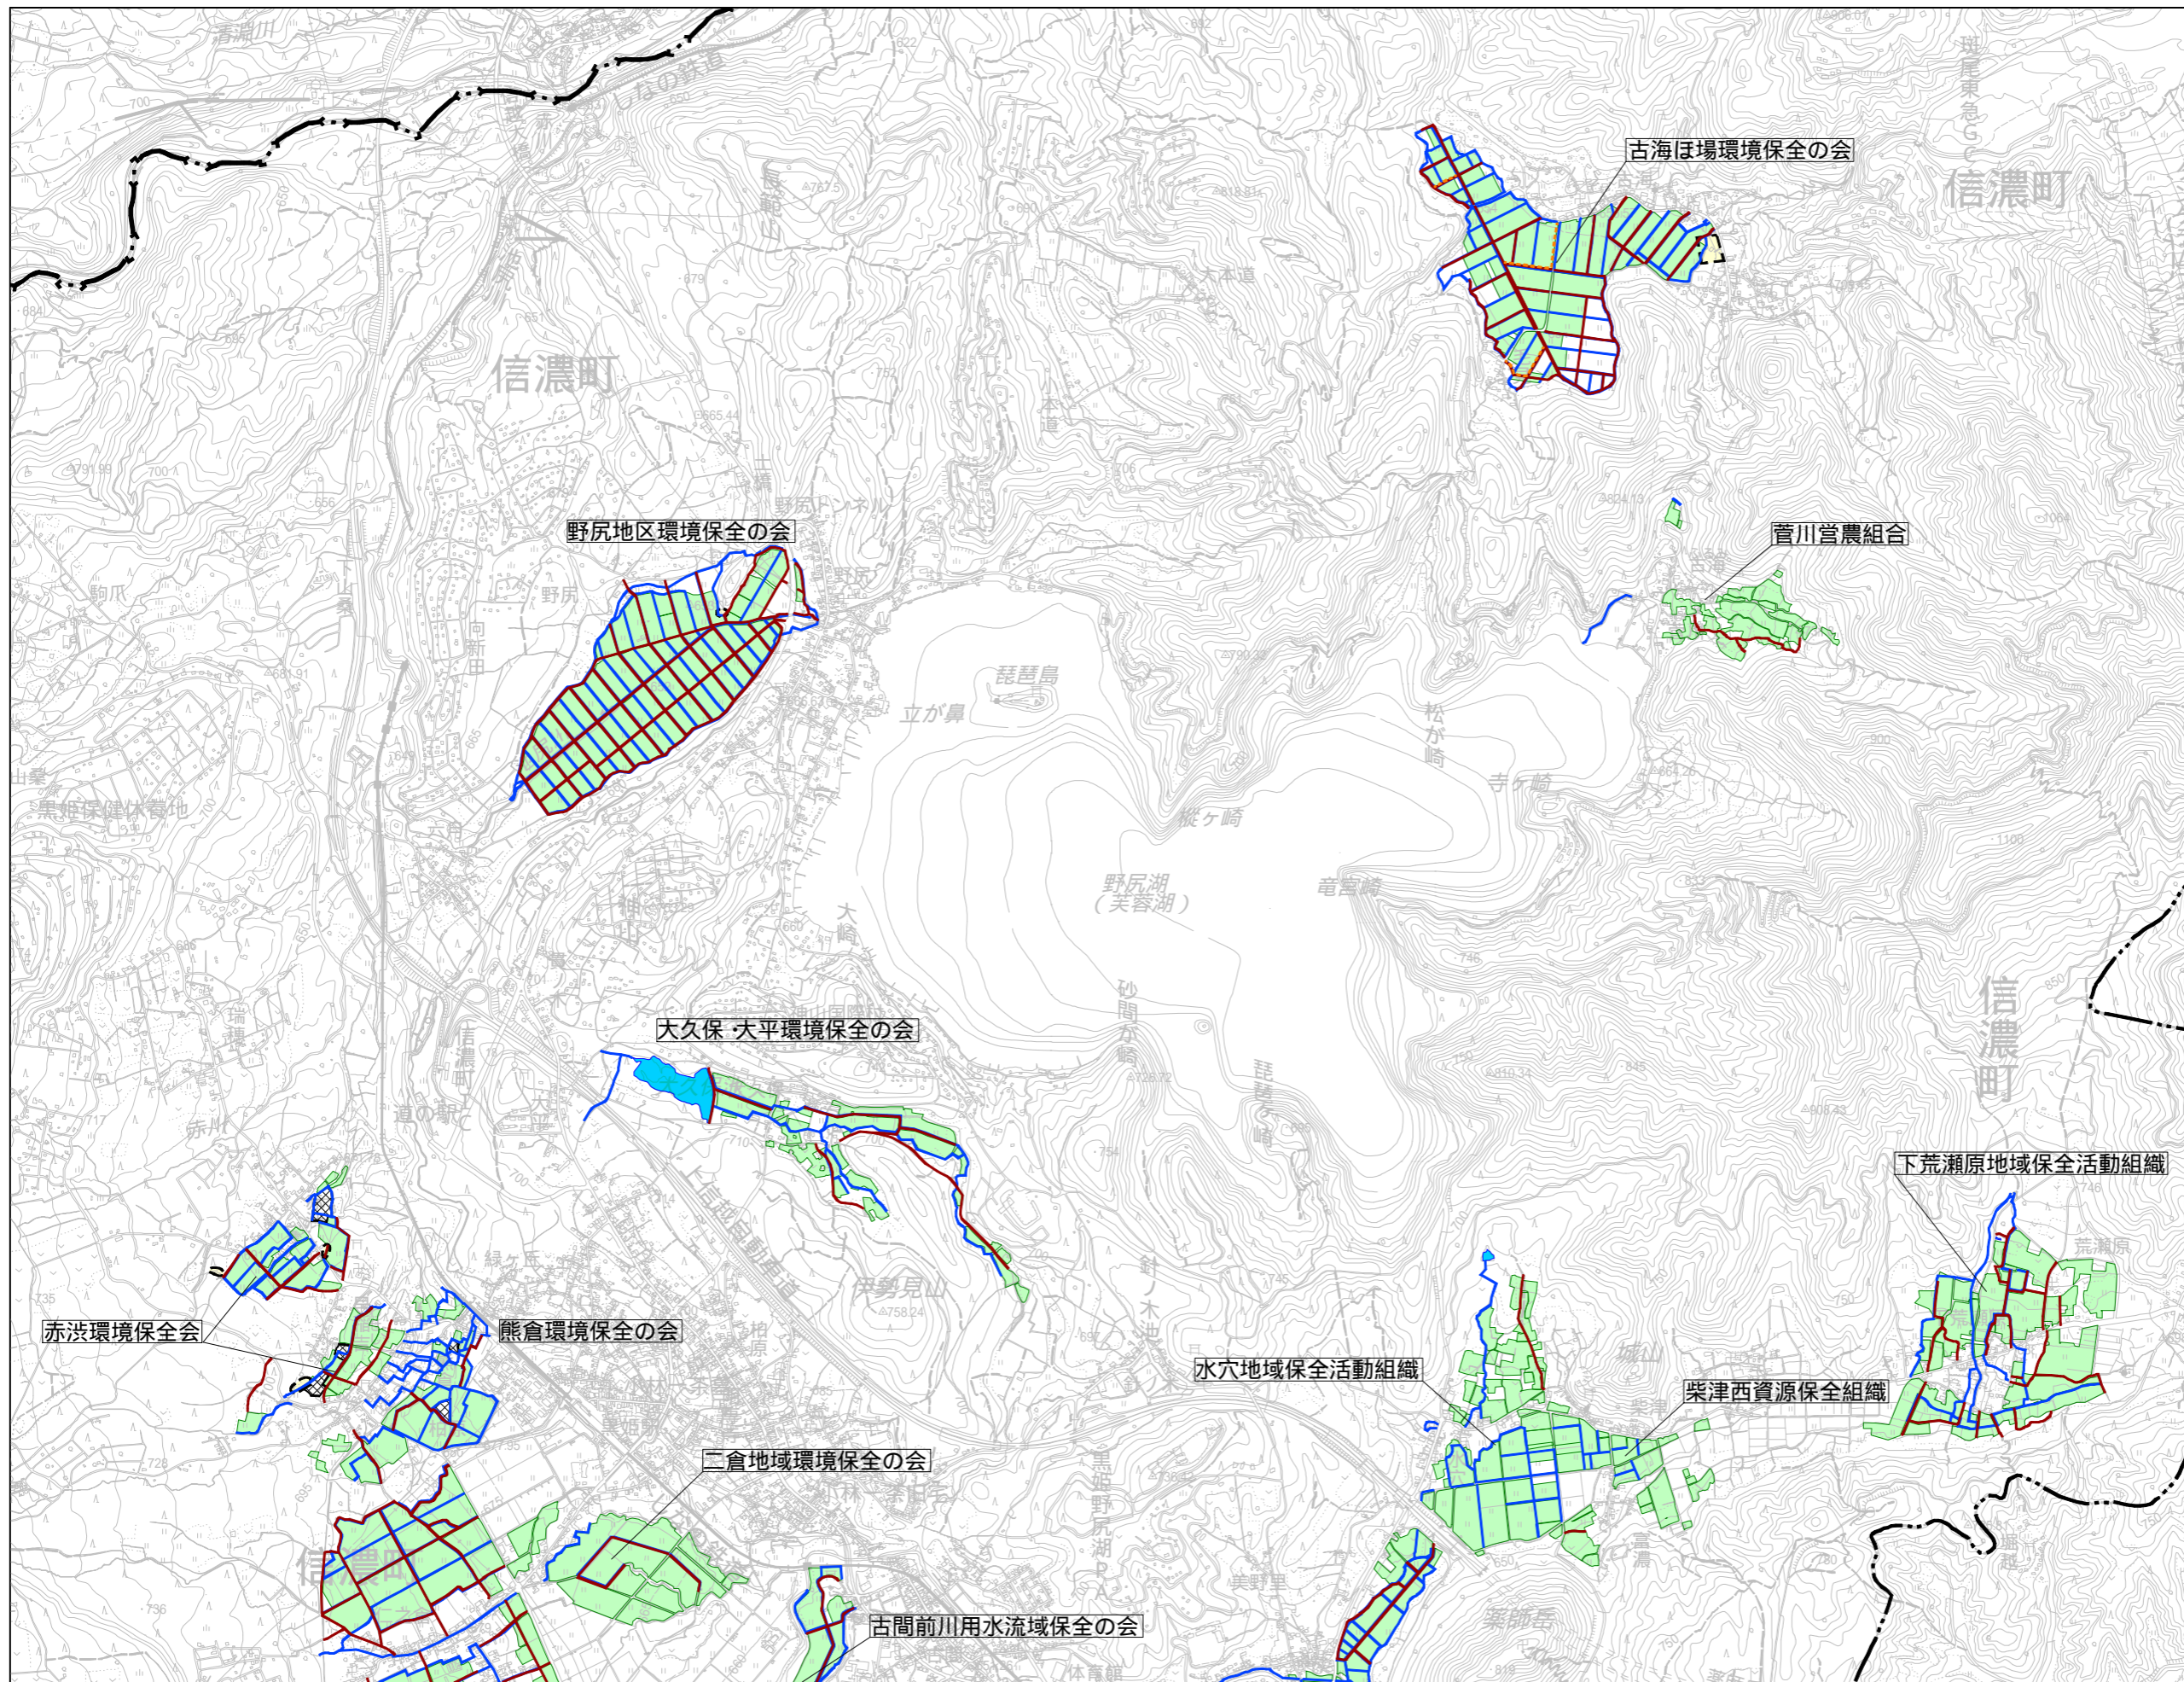

対象活動組織 位置図

信濃町1

協定の対象となる農地	
	農用地
	開水路
	パイプライン
	農道
	ため池
	遊休農地
	農村環境保全活動を実施する範囲
	施設長寿命化の対象施設

S=1:25,000

この地図の作成に当たっては、国土地理院長の承認を得て、同院発行の数値地図(国土基本情報)電子国土基本図(地図情報)を使用した。(承認番号 平27情使、第40号)

対象活動組織 位置図

信濃町2

緑 水美しい仁之倉共同活動組織

二倉地域環境保全の会

古間前川用水流域保全の会

富濃資源保全組織

原農地 水 環境を守る会

御料中村地域資源保全会

落影環境保全の会

板橋地域資源保全の会

戸草農地 水 みどりを守る会

中島環境保全の会

石橋環境保全会

稲附地域資源保全の会

高山地域資源保全活動組織

協定の対象となる農地	
	農用地
	開水路
	パイプライン
	農道
	ため池
	遊休農地
	農村環境保全活動を実施する範囲
	施設長寿命化の対象施設

S=1:25,000

この地図の作成に当たっては、国土地理院長の承認を得て、同院発行の数値地図(国土基本情報)電子国土基本図(地図情報)を使用した。(承認番号 平27情使、第40号)