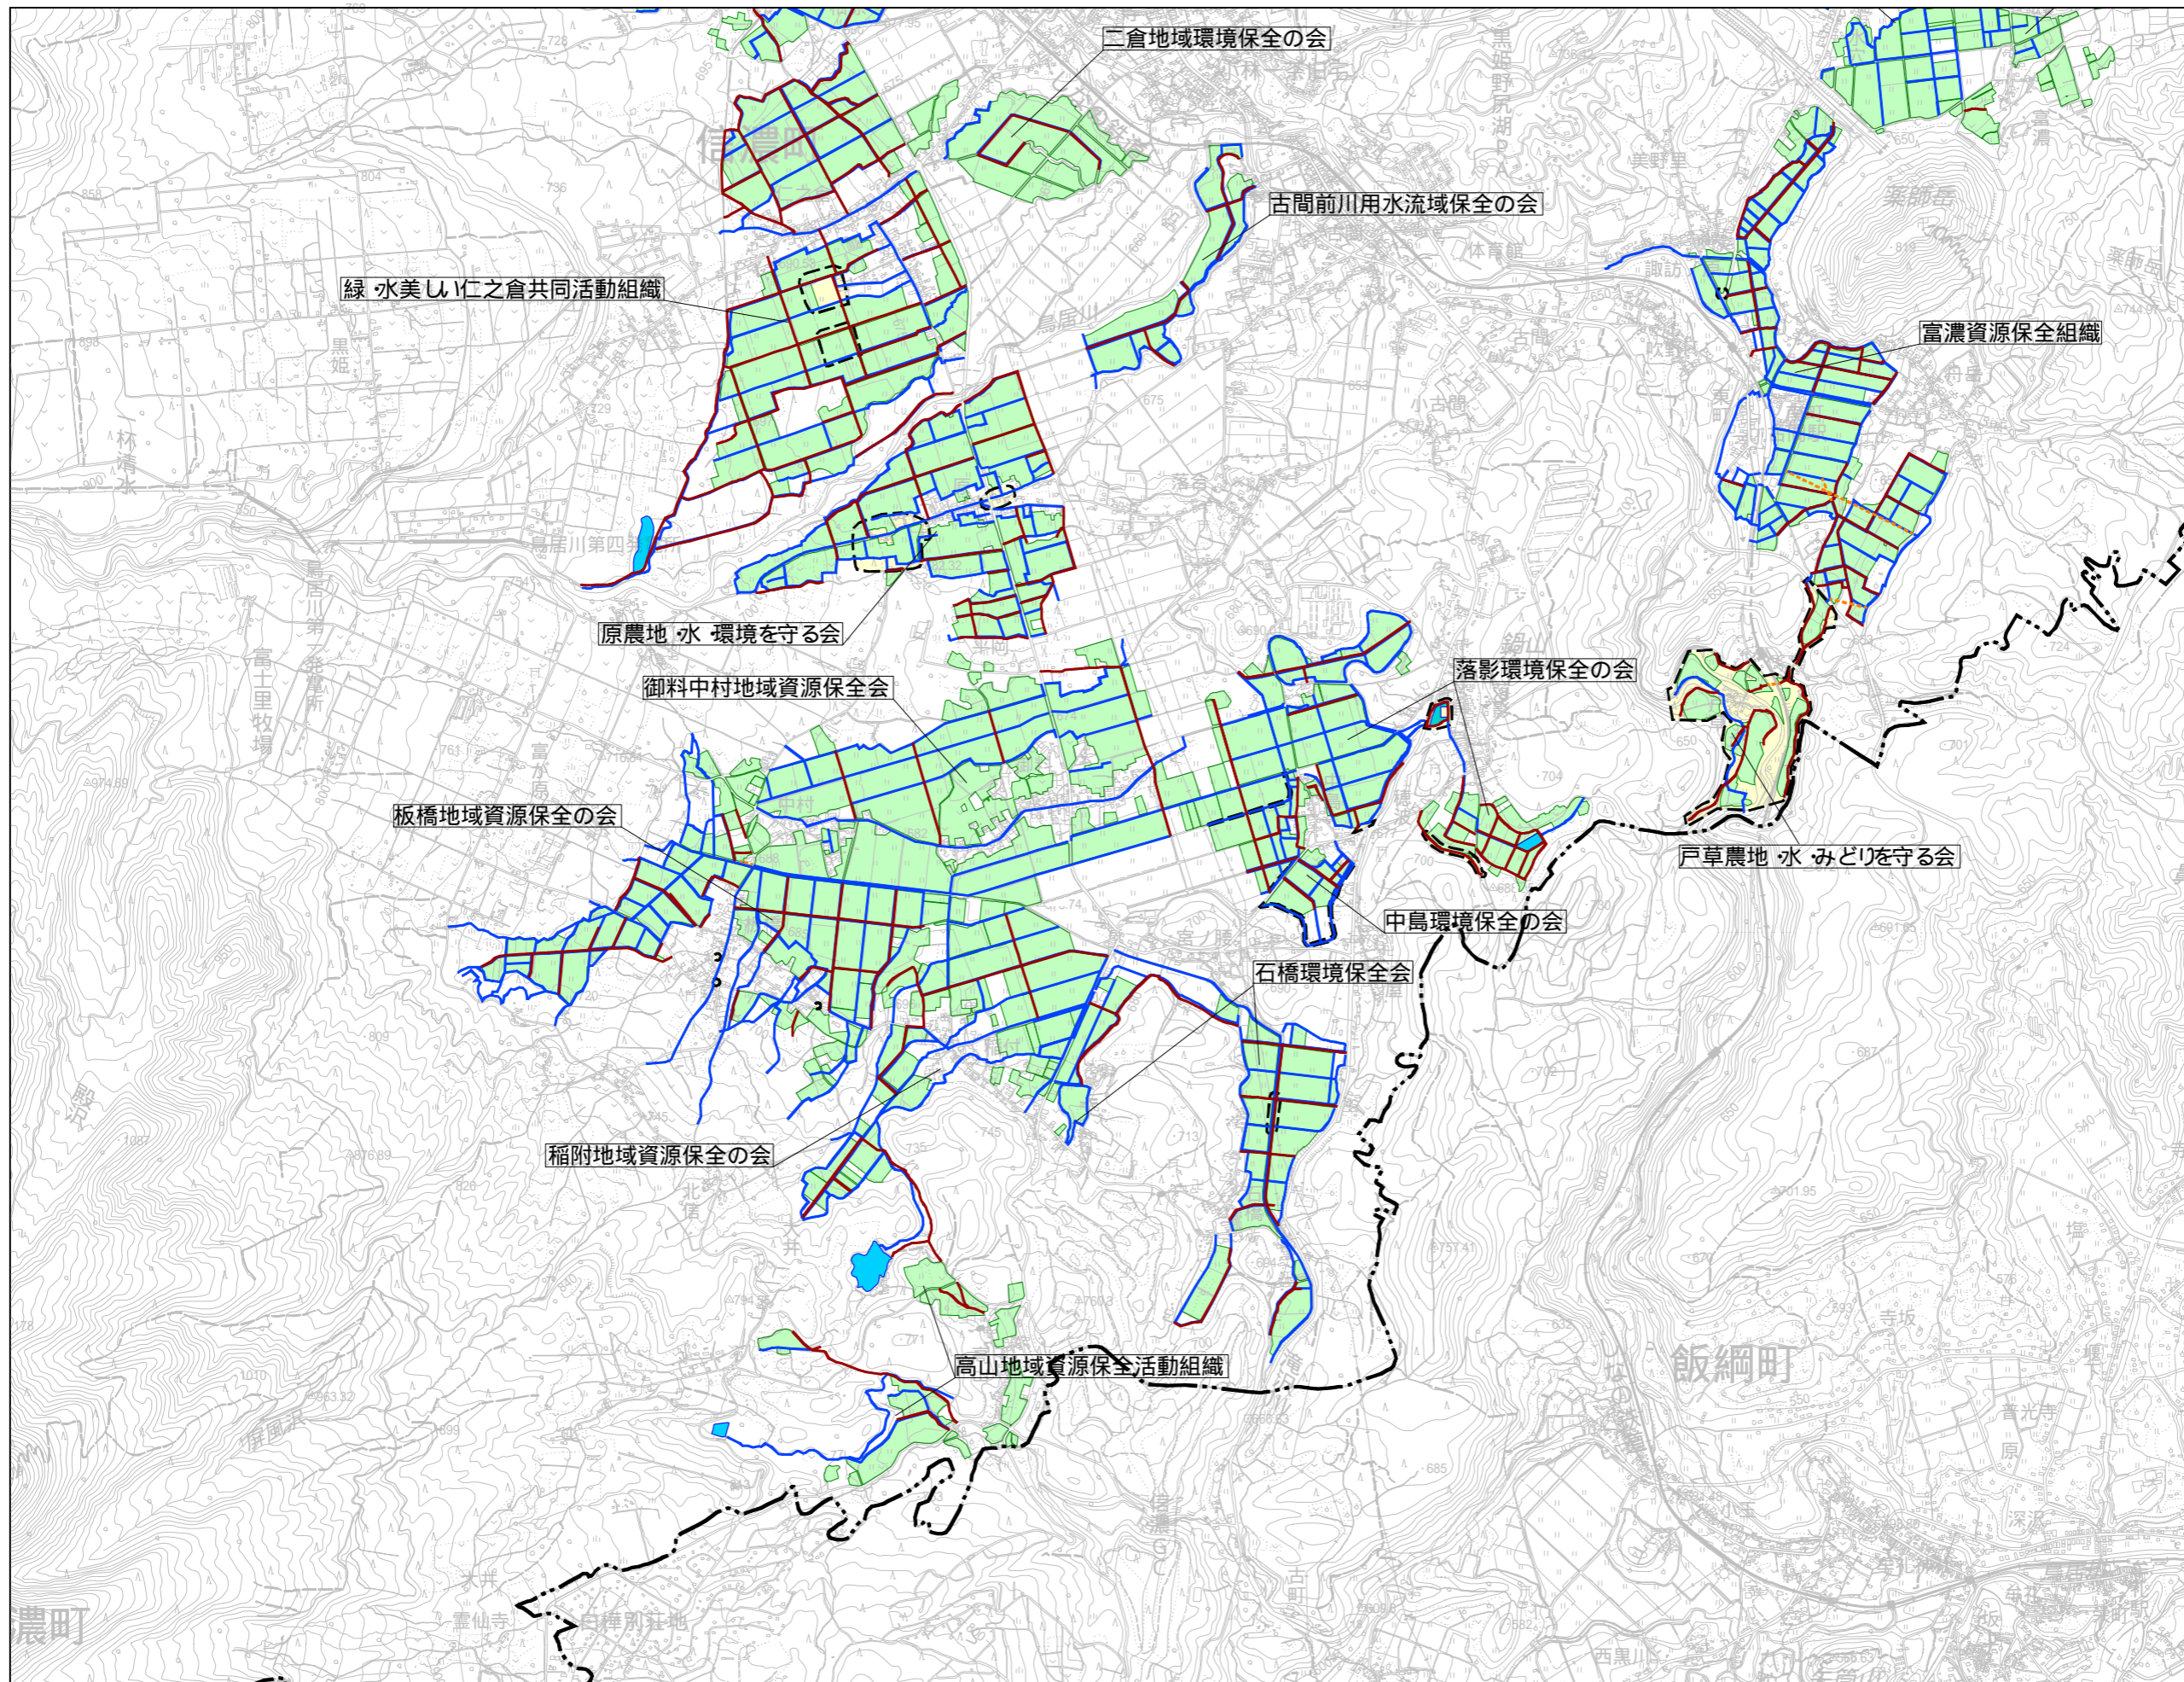

対象活動組織 位置図

信濃町1

協定の対象となる農地	
	農用地
	開水路
	パイプライン
	農道
	ため池
	遊休農地
	農村環境保全活動を実施する範囲
	施設長寿命化の対象施設

S=1:25,000

この地図の作成に当たっては、国土地理院長の承認を得て、同院発行の数値地図(国土基本情報)電子国土基本図(地図情報)を使用した。(承認番号 平27情使、第40号)

対象活動組織 位置図

信濃町2

緑 水美しい仁之倉共同活動組織

二倉地域環境保全の会

古間前川用水流域保全の会

富濃資源保全組織

原農地 水 環境を守る会

御料中村地域資源保全会

落影環境保全の会

板橋地域資源保全の会

戸草農地 水 みどりを守る会

中島環境保全の会

石橋環境保全会

稲附地域資源保全の会

高山地域資源保全活動組織

協定の対象となる農地	
	農用地
	開水路
	パイプライン
	農道
	ため池
	遊休農地
	農村環境保全活動を実施する範囲
	施設長寿命化の対象施設

S=1:25,000

この地図の作成に当たっては、国土地理院長の承認を得て、同院発行の数値地図(国土基本情報)電子国土基本図(地図情報)を使用した。(承認番号 平27情使、第40号)